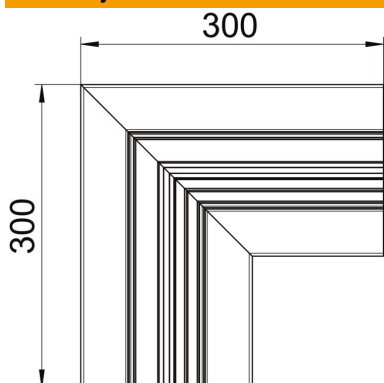

Tehnicki list

Ravni kut, simetričan, za parapetni kanal Rapid 80, tip GA-S70170

Broj artikla: 6279123

Ravni kut za promjenu smjera Rapid 80 GA aluminijskih parapetnih kanala.

Vidljive površine oblika su prekrivene folijom. Poklopac se mora naručiti posebno.

Alu Aluminij

EL eloksirano

Referentni podaci

| | |
|----------------------------|--------------|
| Broj artikla | 6279123 |
| Tip | GA-SF70170EL |
| Opis 1 | Ravni kut |
| Opis 2 | simetričan |
| Proizvođač: | OBO |
| Dimenzija | 70x170x300 |
| Materijal | Aluminij |
| Površina | eloksiran |
| Norma površine | |
| Najmanja prodajna jedinica | 1 |
| Jedinica količine | Komad |
| Težina | 142,6 kg |
| Jedinica za težinu | kg/100 kom. |

Tehnicki list

Ravni kut, simetričan, za parapetni kanal Rapid 80, tip GA-S70170

Broj artikla: 6279123

Dimenzije

| | |
|---------|--------|
| Duljina | 300 mm |
| Širina | 170 mm |
| Visina | 70 mm |

Tehnički podaci