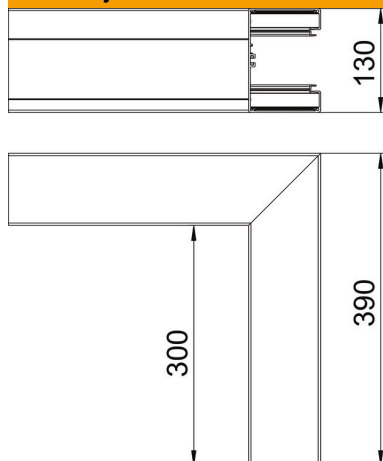

Tehnicki list

Vanjski kut, simetričan, za parapetni kanal Rapid 80, tip GA-S90130

Broj artikla: 6276910

Vanjski kut za promjene smjera Rapid 80 GA aluminijskih parapetnih kanala. Vidljive površine oblika su prekrivene folijom. Poklopac se mora naručiti posebno.

Alu Aluminij

Referentni podaci

Broj artikla	6276910
Tip	GA-SA90130RW
Opis 1	Vanjski kut
Opis 2	simetričan
Proizvođač:	OBO
Dimenzija	90x130x300
Boja	bijela; RAL 9010
Materijal	Aluminij
Najmanja prodajna jedinica	1
Jedinica količine	Komad
Težina	199,6 kg
Jedinica za težinu	kg/100 kom.

Tehnicki list

Vanjski kut, simetričan, za parapetni kanal Rapid 80, tip GA-S90130

Broj artikla: 6276910

Dimenzije

Duljina	300 mm
Širina	130 mm
Visina	90 mm

Tehnički podaci

Broj poklopca	1
Izvedba	Podnožje
za širinu kanala	130 mm
za visinu kanala	90 mm
bez halogena	da
Stezaljka za kabele	ne
Spojnica kanala	ne
Vrsta montaže poklopca	S unutarnje strane
Montažna perforacija u podu	ne
Širina poklopca	76,5 mm
Stupanj zaštite	IP30
Zaštitna folija	da
Stupanj zaštite IK-kod	IK10
simetričan	da
Temperaturno područje korištenja, maks.	60 °C
Temperaturno područje korištenja, min.	-25 °C
Kutno područje, min.	90 mm