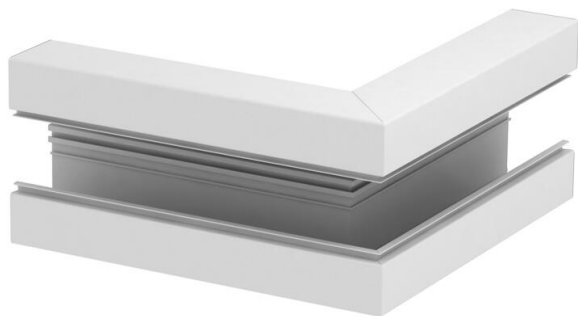

Tehnicki list

Vanjski kut, simetričan, za parapetni kanal Rapid 80, tip GA-S90130

Broj artikla: 6276910

Vanjski kut za promjene smjera Rapid 80 GA aluminijskih parapetnih kanala. Vidljive površine oblika su prekrivene folijom. Poklopac se mora naručiti posebno.

Alu Aluminij

Referentni podaci

Broj artikla	6276910
Tip	GA-SA90130RW
Opis 1	Vanjski kut
Opis 2	simetričan
Proizvođač:	OBO
Dimenzija	90x130x300
Boja	bijela; RAL 9010
Materijal	Aluminij
Najmanja prodajna jedinica	1
Jedinica količine	Komad
Težina	199,6 kg
Jedinica za težinu	kg/100 kom.

Tehnicki list

Vanjski kut, simetričan, za parapetni kanal Rapid 80, tip GA-S90130

Broj artikla: 6276910

Dimenzije

Duljina	300 mm
Širina	130 mm
Visina	90 mm

Tehnički podaci

Broj poklopca	1
Izvedba	Podnožje
za širinu kanala	130 mm
za visinu kanala	90 mm
bez halogena	da
Stezaljka za kabele	ne
Spojnica kanala	ne
Vrsta montaže poklopca	S unutarnje strane
Montažna perforacija u podu	ne
Širina poklopca	76,5 mm
Stupanj zaštite	IP30
Zaštitna folija	da
Stupanj zaštite IK-kod	IK10
simetričan	da
Temperaturno područje korištenja, maks.	60 °C
Temperaturno područje korištenja, min.	-25 °C
Kutno područje, min.	90 mm