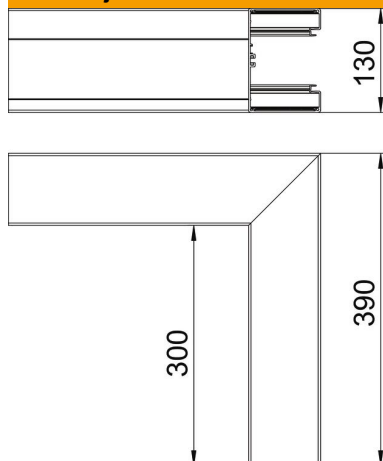

Tehnicki list

Vanjski kut, simetričan, za parapetni kanal Rapid 80, tip GA-S90130

Broj artikla: 6276913

Vanjski kut za promjene smjera Rapid 80 GA aluminijskih parapetnih kanala. Vidljive površine oblika su prekrivene folijom. Poklopac se mora naručiti posebno.

Alu Aluminij

EL eloksirano

Referentni podaci

Broj artikla	6276913
Tip	GA-SA90130EL
Opis 1	Vanjski kut
Opis 2	simetričan
Proizvođač:	OBO
Dimenzija	90x130x300
Materijal	Aluminij
Površina	eloksiran
Norma površine	
Najmanja prodajna jedinica	1
Jedinica količine	Komad
Težina	199,6 kg
Jedinica za težinu	kg/100 kom.

Tehnicki list

Vanjski kut, simetričan, za parapetni kanal Rapid 80, tip GA-S90130

Broj artikla: 6276913

Dimenzije

Duljina	300 mm
Širina	130 mm
Visina	90 mm

Tehnički podaci

Broj poklopca	1
Izvedba	Podnožje
za širinu kanala	130 mm
za visinu kanala	90 mm
bez halogena	da
Stezaljka za kabele	ne
Spojnica kanala	ne
Vrsta montaže poklopca	S unutarnje strane
Montažna perforacija u podu	ne
Širina poklopca	76,5 mm
Stupanj zaštite	IP30
Zaštitna folija	da
Stupanj zaštite IK-kod	IK10
simetričan	da
Temperaturno područje korištenja, maks.	60 °C
Temperaturno područje korištenja, min.	-25 °C
Kutno područje, min.	90 mm