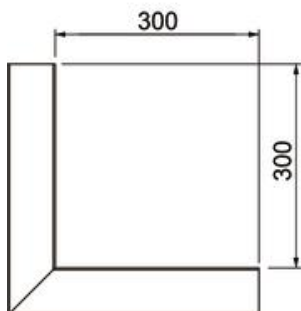

Tehnicki list

Vanjski kut, simetričan, za parapetni kanal Rapid 80, tip GA-S70170

Broj artikla: 6279110

Vanjski kut za promjene smjera Rapid 80 GA aluminijskih parapetnih kanala. Vidljive površine oblika su prekrivene folijom. Poklopac se mora naručiti posebno.

Alu Aluminij

Referentni podaci

Broj artikla	6279110
Tip	GA-SA70170RW
Opis 1	Vanjski kut
Opis 2	simetričan
Proizvođač:	OBO
Dimenzija	70x170x300
Boja	bijela; RAL 9010
Materijal	Aluminij
Najmanja prodajna jedinica	1
Jedinica količine	Komad
Težina	202,2 kg
Jedinica za težinu	kg/100 kom.

Tehnicki list

Vanjski kut, simetričan, za parapetni kanal Rapid 80, tip GA-S70170

Broj artikla: 6279110

Dimenzije

Duljina	300 mm
Širina	170 mm
Visina	70 mm

Tehnički podaci

Broj poklopca	1
Izvedba	Podnožje
za širinu kanala	170 mm
za visinu kanala	70 mm
bez halogena	da
Stezaljka za kabele	ne
Spojnica kanala	ne
Vrsta montaže poklopca	S unutarnje strane
Montažna perforacija u podu	ne
Širina poklopca	76,5 mm
Stupanj zaštite	IP30
Zaštitna folija	da
Stupanj zaštite IK-kod	IK10
simetričan	da
Temperaturno područje korištenja, maks.	60 °C
Temperaturno područje korištenja, min.	-25 °C
Kutno područje, min.	90 mm