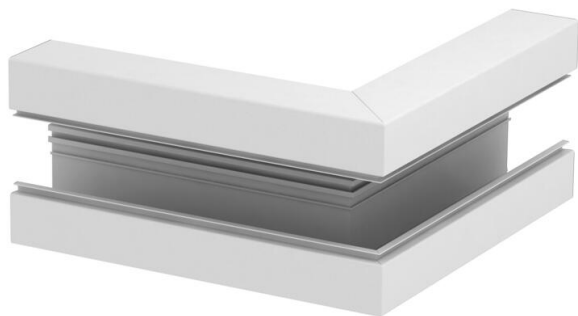

Tehnicki list

Vanjski kut, simetričan, za parapetni kanal Rapid 80, tip GA-S70170

Broj artikla: 6279110

Vanjski kut za promjene smjera Rapid 80 GA aluminijskih parapetnih kanala. Vidljive površine oblika su prekrivene folijom. Poklopac se mora naručiti posebno.

Alu Aluminij

Referentni podaci

Broj artikla	6279110
Tip	GA-SA70170RW
Opis 1	Vanjski kut
Opis 2	simetričan
Proizvođač:	OBO
Dimenzija	70x170x300
Boja	bijela; RAL 9010
Materijal	Aluminij
Najmanja prodajna jedinica	1
Jedinica količine	Komad
Težina	202,2 kg
Jedinica za težinu	kg/100 kom.

Tehnicki list

Vanjski kut, simetričan, za parapetni kanal Rapid 80, tip GA-S70170

Broj artikla: 6279110

Dimenzije

Duljina	300 mm
Širina	170 mm
Visina	70 mm

Tehnički podaci

Broj poklopca	1
Izvedba	Podnožje
za širinu kanala	170 mm
za visinu kanala	70 mm
bez halogena	da
Stezaljka za kabele	ne
Spojnica kanala	ne
Vrsta montaže poklopca	S unutarnje strane
Montažna perforacija u podu	ne
Širina poklopca	76,5 mm
Stupanj zaštite	IP30
Zaštitna folija	da
Stupanj zaštite IK-kod	IK10
simetričan	da
Temperaturno područje korištenja, maks.	60 °C
Temperaturno područje korištenja, min.	-25 °C
Kutno područje, min.	90 mm