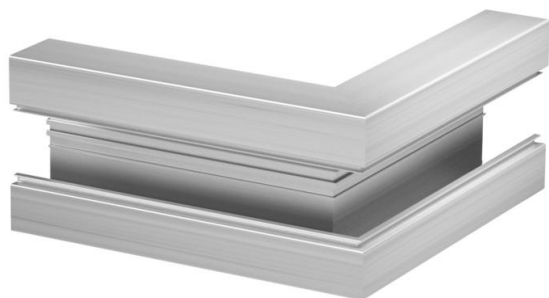

Tehnicki list

Vanjski kut, simetričan, za parapetni kanal Rapid 80, tip GA-S70170

Broj artikla: 6279113

Vanjski kut za promjene smjera Rapid 80 GA aluminijskih parapetnih kanala. Vidljive površine oblika su prekrivene folijom. Poklopac se mora naručiti posebno.

Alu Aluminij

EL eloksirano

Referentni podaci

Broj artikla	6279113
Tip	GA-SA70170EL
Opis 1	Vanjski kut
Opis 2	simetričan
Proizvođač:	OBO
Dimenzija	70x170x300
Materijal	Aluminij
Površina	eloksiran
Norma površine	
Najmanja prodajna jedinica	1
Jedinica količine	Komad
Težina	202,2 kg
Jedinica za težinu	kg/100 kom.

Tehnicki list

Vanjski kut, simetričan, za parapetni kanal Rapid 80, tip GA-S70170

Broj artikla: 6279113

Dimenzije

Duljina	300 mm
Širina	170 mm
Visina	70 mm

Tehnički podaci

Broj poklopca	1
Izvedba	Podnožje
za širinu kanala	170 mm
za visinu kanala	70 mm
bez halogena	da
Stezaljka za kabele	ne
Spojnica kanala	ne
Vrsta montaže poklopca	S unutarnje strane
Montažna perforacija u podu	ne
Širina poklopca	76,5 mm
Stupanj zaštite	IP30
Zaštitna folija	da
Stupanj zaštite IK-kod	IK10
simetričan	da
Temperaturno područje korištenja, maks.	60 °C
Temperaturno područje korištenja, min.	-25 °C
Kutno područje, min.	90 mm