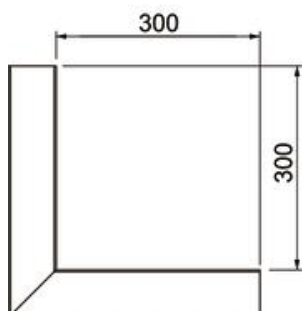

Alu Aluminij

EL eloksirano

Referentni podaci

Broj artikla	6279113
Tip	GA-SA70170EL
Opis 1	Vanjski kut
Opis 2	simetričan
Proizvođač:	OBO
Dimenzija	70x170x300
Materijal	Aluminij
Površina	eloksiran
Norma površine	
Najmanja prodajna jedinica	1
Jedinica količine	Komad
Težina	202,2 kg
Jedinica za težinu	kg/100 kom.

Tehnicki list

Vanjski kut, simetričan, za parapetni kanal Rapid 80, tip GA-S70170

Broj artikla: 6279113

Dimenzije

Duljina	300 mm
Širina	170 mm
Visina	70 mm

Tehnički podaci

Broj poklopca	1
Izvedba	Podnožje
za širinu kanala	170 mm
za visinu kanala	70 mm
bez halogena	da
Stezaljka za kabele	ne
Spojnica kanala	ne
Vrsta montaže poklopca	S unutarnje strane
Montažna perforacija u podu	ne
Širina poklopca	76,5 mm
Stupanj zaštite	IP30
Zaštitna folija	da
Stupanj zaštite IK-kod	IK10
simetričan	da
Temperaturno područje korištenja, maks.	60 °C
Temperaturno područje korištenja, min.	-25 °C
Kutno područje, min.	90 mm