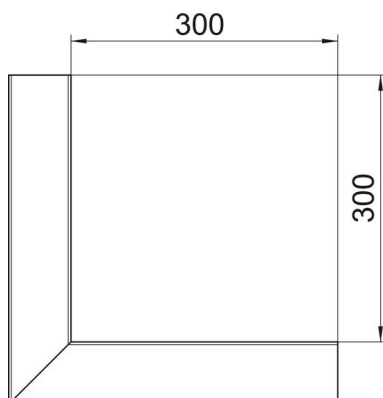

Alu Aluminij

Referentni podaci

Broj artikla	6279210
Tip	GA-SA70110RW
Opis 1	Vanjski kut
Opis 2	simetričan
Proizvođač:	OBO
Dimenzija	70x110x300
Boja	bijela; RAL 9010
Materijal	Aluminij
Najmanja prodajna jedinica	1
Jedinica količine	Komad
Težina	159,4 kg
Jedinica za težinu	kg/100 kom.

Tehnicki list

Vanjski kut, simetričan, za parapetni kanal Rapid 80, tip GA-S70110

Broj artikla: 6279210

Dimenzije

Duljina	300 mm
Širina	110 mm
Visina	70 mm

Tehnički podaci

Broj poklopca	1
Izvedba	Podnožje
za širinu kanala	110 mm
za visinu kanala	70 mm
bez halogena	da
Stezaljka za kabele	ne
Spojnicica kanala	ne
Vrsta montaže poklopca	S unutarnje strane
Montažna perforacija u podu	ne
Širina poklopca	76,5 mm
Stupanj zaštite	IP30
Zaštitna folija	da
Stupanj zaštite IK-kod	IK10
simetričan	da
Temperaturno područje korištenja, maks.	60 °C
Temperaturno područje korištenja, min.	-25 °C
Kutno područje, min.	90 mm