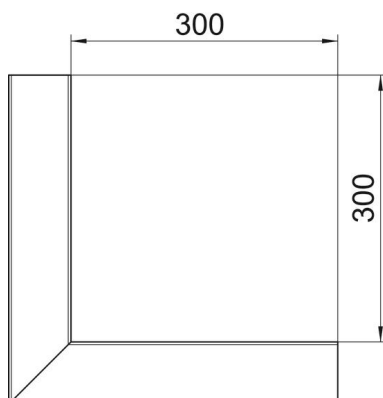

Alu Aluminij

EL eloksirano

Referentni podaci

Broj artikla	6279213
Tip	GA-SA70110EL
Opis 1	Vanjski kut
Opis 2	simetričan
Proizvođač:	OBO
Dimenzija	70x110x300
Materijal	Aluminij
Površina	eloksiran
Norma površine	
Najmanja prodajna jedinica	1
Jedinica količine	Komad
Težina	159,4 kg
Jedinica za težinu	kg/100 kom.

Tehnicki list

Vanjski kut, simetričan, za parapetni kanal Rapid 80, tip GA-S70110

Broj artikla: 6279213

Dimenzije

Duljina	300 mm
Širina	110 mm
Visina	70 mm

Tehnički podaci

Broj poklopca	1
Izvedba	Podnožje
za širinu kanala	110 mm
za visinu kanala	70 mm
bez halogena	da
Stezaljka za kabele	ne
Spojnicica kanala	ne
Vrsta montaže poklopca	S unutarnje strane
Montažna perforacija u podu	ne
Širina poklopca	76,5 mm
Stupanj zaštite	IP30
Zaštitna folija	da
Stupanj zaštite IK-kod	IK10
simetričan	da
Temperaturno područje korištenja, maks.	60 °C
Temperaturno područje korištenja, min.	-25 °C
Kutno područje, min.	90 mm