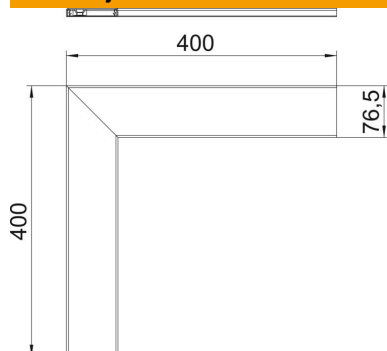

### Referentni podaci

Broj artikla	6279736
Tip	GA-OTFEL
Opis 1	Poklopac
Opis 2	za ravni kut
Proizvođač:	OBO
Dimenzija	12x76,5x400
Materijal	Aluminij
Površina	eloksiran
Norma površine	
Najmanja prodajna jedinica	1
Jedinica količine	Komad
Težina	28,6 kg
Jedinica za težinu	kg/100 kom.

### Dimenzije

Duljina	400 mm
Širina	76,5 mm
Visina	12 mm