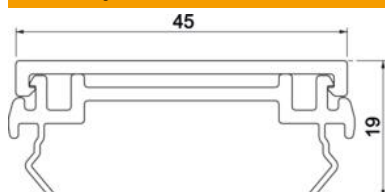

Napomena:

Kod eloksiranih aluminijskih parapetnih kanala, poklopaca i sastavnih elemenata ne mogu se izbjeći razlike u tonu boje koje su uvjetovane razlikama u materijalu i postupku obrade (prema DIN 17 611). Ugradni elektroelementi veličine 45 mm mogu se izravno utaknuti. Kod primjene elemenata od PC/ABS postoji razlika u tonu boje zbog različitih materijala.

### Referentni podaci

Broj artikla	6112410
Tip	GA-OT45RW
Opis 1	Poklopac
Opis 2	Rapid 45-2 alu
Proizvođač:	OBO
Dimenzija	45x2000
Boja	bijela; RAL 9010
Materijal	Aluminij
Najmanja prodajna jedinica	2
Jedinica količine	Metar
Težina	47,45 kg
Jedinica za težinu	kg/100 m

### Dimenzije

Duljina	2.000 mm
Širina	45 mm
Visina	19 mm