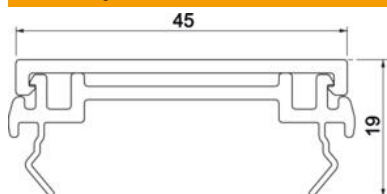

Napomena:

Kod eloksiranih aluminijskih parapetnih kanala, poklopaca i sastavnih elemenata ne mogu se izbjeći razlike u tonu boje koje su uvjetovane razlikama u materijalu i postupku obrade (prema DIN 17 611). Ugradni elektroelementi veličine 45 mm mogu se izravno utaknuti. Kod primjene elemenata od PC/ABS postoji razlika u tonu boje zbog različitih materijala.

Alu Aluminij

EL eloksirano

Referentni podaci

Broj artikla	6112413
Tip	GA-OT45EL
Opis 1	Poklopac
Opis 2	Rapid 45-2 alu
Proizvođač:	OBO
Dimenzija	45x2000
Materijal	Aluminij
Površina	eloksiran
Norma površine	
Najmanja prodajna jedinica	2
Jedinica količine	Metar
Težina	47,45 kg
Jedinica za težinu	kg/100 m

Tehnicki list

Poklopac, za parapetni kanal Rapid 45-2

Broj artikla: 6112413

Dimenzije

Duljina	2.000 mm
Širina	45 mm
Visina	19 mm

Tehnički podaci

Izvedba	gladak
bez halogena	da
Vrsta montaže poklopca	S unutarne strane
Stupanj zaštite	IP30
Zaštitna folija	da
Stupanj zaštite IK-kod	IK10
Temperaturno područje korištenja, maks.	60 °C
Temperaturno područje korištenja, min.	-15 °C