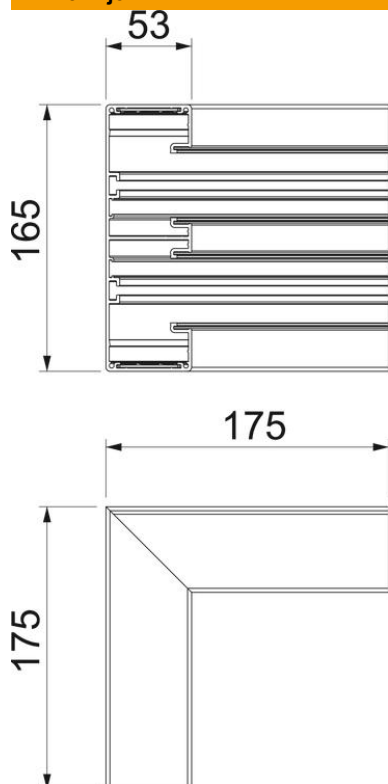

#### Referentni podaci

Broj artikla	6112620
Tip	GA-IS53165RW
Opis 1	Unutarnji kut
Opis 2	alu kruti element
Proizvođač:	OBO
Dimenzija	53x165x175
Boja	bijela; RAL 9010
Materijal	Aluminij
Najmanja prodajna jedinica	1
Jedinica količine	Komad
Težina	100,1 kg
Jedinica za težinu	kg/100 kom.

# Tehnicki list

Unutarnji kut, za parapetni kanal Rapid 45-2, tip GA-53165

Broj artikla: 6112620

## Dimenzije

Duljina	175 mm
Širina	165 mm
Visina	53 mm

## Tehnički podaci

Broj poklopaca	2
Izvedba	Podnožje
Oblik	simetričan
bez halogena	da
Stezaljka za kabele	ne
Spojnica kanala	ne
Vrsta montaže poklopca	S unutarnje strane
Montažna perforacija u podu	ne
Širina poklopca	45 mm
Širina poklopca 2	45 mm
Stupanj zaštite	IP30
Zaštitna folija	da
Stupanj zaštite IK-kod	IK10
Temperaturno područje korištenja, maks.	60 °C
Temperaturno područje korištenja, min.	-15 °C
Kutno područje, min.	90 mm