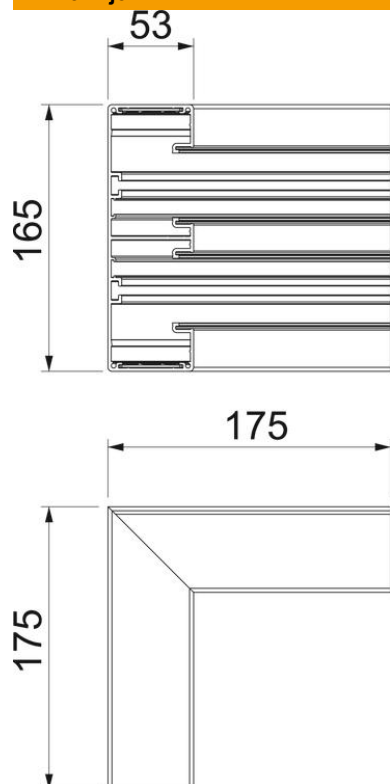

Unutarnji kut 90° od aluminija za promjenu smjera parapetnih kanala Rapid 45-2 GA.....

Napomena:

Kod eloksiranih parapetnih kanala i sastavnih elemenata od aluminija ne mogu se izbjeći razlike u tonu boje koje su uvjetovane razlikama u materijalu i postupku obrade (prema DIN 17 611). Ugradni elektroelementi veličine 45x45mm mogu se direktno utaknuti. Kod primjene PC/ABS oblika poklopca zbog različitih materijala postoji razlika u tonu boje.

Alu	Aluminij
EL	eloksirano

Referentni podaci

Broj artikla	6112623
Tip	GA-IS53165EL
Opis 1	Unutarnji kut
Opis 2	alu kruti element
Proizvođač:	OBO
Dimenzija	53x165x175
Materijal	Aluminij
Površina	eloksiran
Norma površine	
Najmanja prodajna jedinica	1
Jedinica količine	Komad
Težina	100,1 kg
Jedinica za težinu	kg/100 kom.

Tehnicki list

Unutarnji kut, za parapetni kanal Rapid 45-2, tip GA-53165

Broj artikla: 6112623

Dimenzije

Duljina	175 mm
Širina	165 mm
Visina	53 mm

Tehnički podaci

Broj poklopaca	2
Izvedba	Podnožje
Oblik	simetričan
bez halogena	da
Stezaljka za kabele	ne
Spojnica kanala	ne
Vrsta montaže poklopca	S unutarnje strane
Montažna perforacija u podu	ne
Širina poklopca	45 mm
Širina poklopca 2	45 mm
Stupanj zaštite	IP30
Zaštitna folija	da
Stupanj zaštite IK-kod	IK10
Temperaturno područje korištenja, maks.	60 °C
Temperaturno područje korištenja, min.	-15 °C
Kutno područje, min.	90 mm