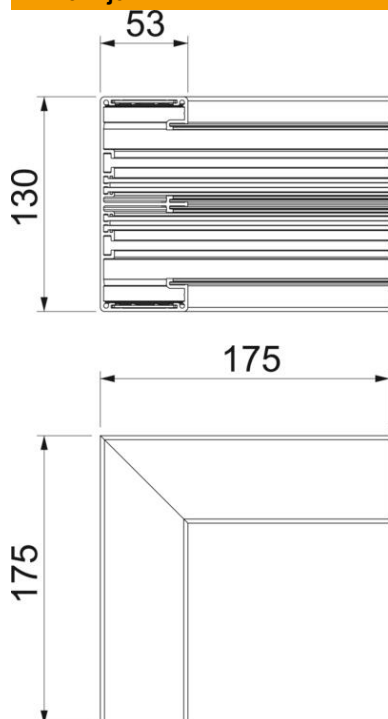

Unutarnji kut 90° od aluminija za promjenu smjera parapetnih kanala Rapid 45-2 GA.....

Napomena:

Kod eloksiranih parapetnih kanala i sastavnih elemenata od aluminija ne mogu se izbjeći razlike u tonu boje koje su uvjetovane razlikama u materijalu i postupku obrade (prema DIN 17 611). Ugradni elektroelementi veličine 45x45mm mogu se direktno utaknuti. Kod primjene PC/ABS oblika poklopca zbog različitih materijala postoji razlika u tonu boje.

Alu Aluminij

Referentni podaci

Broj artikla	6112520
Tip	GA-IS53130RW
Opis 1	Unutarnji kut
Opis 2	alu kruti element
Proizvođač:	OBO
Dimenzija	53x130x175
Boja	bijela; RAL 9010
Materijal	Aluminij
Najmanja prodajna jedinica	1
Jedinica količine	Komad
Težina	89,2 kg
Jedinica za težinu	kg/100 kom.

Tehnicki list

Unutarnji kut, za parapetni kanal Rapid 45-2, tip GA-53130

Broj artikla: 6112520

Dimenzije

Duljina	175 mm
Širina	130 mm
Visina	53 mm

Tehnički podaci

Broj poklopca	2
Izvedba	Podnožje
Oblik	simetričan
bez halogena	da
Stezaljka za kabele	ne
Spojnica kanala	ne
Vrsta montaže poklopca	S unutarnje strane
Montažna perforacija u podu	ne
Širina poklopca	45 mm
Širina poklopca 2	45 mm
Stupanj zaštite	IP30
Zaštitna folija	da
Stupanj zaštite IK-kod	IK10
Temperaturno područje korištenja, maks.	60 °C
Temperaturno područje korištenja, min.	-15 °C
Kutno područje, min.	90 mm