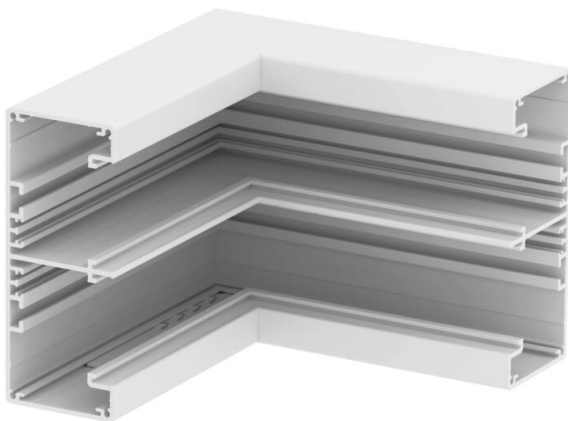

Unutarnji kut 90° od aluminija za promjenu smjera parapetnih kanala Rapid 45-2 GA.....

Napomena:

Kod eloksiranih parapetnih kanala i sastavnih elemenata od aluminija ne mogu se izbjeći razlike u tonu boje koje su uvjetovane razlikama u materijalu i postupku obrade (prema DIN 17 611). Ugradni elektroelementi veličine 45x45mm mogu se direktno utaknuti. Kod primjene PC/ABS oblika poklopca zbog različitih materijala postoji razlika u tonu boje.

Alu Aluminij

Referentni podaci

Broj artikla	6112520
Tip	GA-IS53130RW
Opis 1	Unutarnji kut
Opis 2	alu kruti element
Proizvođač:	OBO
Dimenzija	53x130x175
Boja	bijela; RAL 9010
Materijal	Aluminij
Najmanja prodajna jedinica	1
Jedinica količine	Komad
Težina	89,2 kg
Jedinica za težinu	kg/100 kom.

Tehnicki list

Unutarnji kut, za parapetni kanal Rapid 45-2, tip GA-53130

Broj artikla: 6112520

Dimenzije

Duljina	175 mm
Širina	130 mm
Visina	53 mm

Tehnički podaci

Broj poklopca	2
Izvedba	Podnožje
Oblik	simetričan
bez halogena	da
Stezaljka za kabele	ne
Spojnica kanala	ne
Vrsta montaže poklopca	S unutarnje strane
Montažna perforacija u podu	ne
Širina poklopca	45 mm
Širina poklopca 2	45 mm
Stupanj zaštite	IP30
Zaštitna folija	da
Stupanj zaštite IK-kod	IK10
Temperaturno područje korištenja, maks.	60 °C
Temperaturno područje korištenja, min.	-15 °C
Kutno područje, min.	90 mm