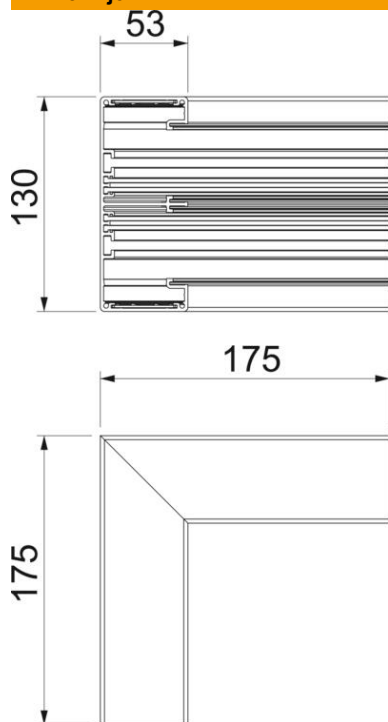

Unutarnji kut 90° od aluminija za promjenu smjera parapetnih kanala Rapid 45-2 GA.....

Napomena:

Kod eloksiranih parapetnih kanala i sastavnih elemenata od aluminija ne mogu se izbjeći razlike u tonu boje koje su uvjetovane razlikama u materijalu i postupku obrade (prema DIN 17 611). Ugradni elektroelementi veličine 45x45mm mogu se direktno utaknuti. Kod primjene PC/ABS oblika poklopca zbog različitih materijala postoji razlika u tonu boje.

Alu	Aluminij
EL	eloksirano

Referentni podaci

Broj artikla	6112523
Tip	GA-IS53130EL
Opis 1	Unutarnji kut
Opis 2	alu kruti element
Proizvođač:	OBO
Dimenzija	53x130x175
Materijal	Aluminij
Površina	eloksiran
Norma površine	
Najmanja prodajna jedinica	1
Jedinica količine	Komad
Težina	89,2 kg
Jedinica za težinu	kg/100 kom.

Tehnicki list

Unutarnji kut, za parapetni kanal Rapid 45-2, tip GA-53130

Broj artikla: 6112523

Dimenzije

Duljina	175 mm
Širina	130 mm
Visina	53 mm

Tehnički podaci

Broj poklopca	2
Izvedba	Podnožje
Oblik	simetričan
bez halogena	da
Stezaljka za kabele	ne
Spojnica kanala	ne
Vrsta montaže poklopca	S unutarnje strane
Montažna perforacija u podu	ne
Širina poklopca	45 mm
Širina poklopca 2	45 mm
Stupanj zaštite	IP30
Zaštitna folija	da
Stupanj zaštite IK-kod	IK10
Temperaturno područje korištenja, maks.	60 °C
Temperaturno područje korištenja, min.	-15 °C
Kutno područje, min.	90 mm