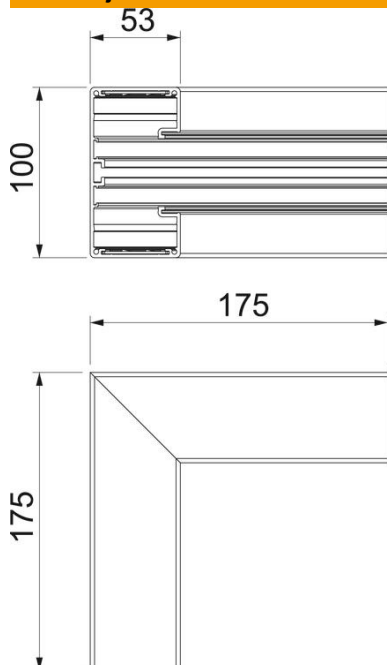

#### Napomena:

Kod eloksiranih parapetnih kanala i sastavnih elemenata od aluminija ne mogu se izbjeći razlike u tonu boje koje su uvjetovane razlikama u materijalu i postupku obrade (prema DIN 17 611). Ugradni elektroelementi veličine 45x45mm mogu se direktno utaknuti. Kod primjene PC/ABS oblika poklopca zbog različitih materijala postoji razlika u tonu boje.

#### Referentni podaci

Broj artikla	6112430
Tip	GA-IS53100RW
Opis 1	Unutarnji kut
Opis 2	alu kruti element
Proizvođač:	OBO
Dimenzija	53x100x175
Boja	bijela; RAL 9010
Materijal	Aluminij
Najmanja prodajna jedinica	1
Jedinica količine	Komad
Težina	69,2 kg
Jedinica za težinu	kg/100 kom.

## Dimenzije

Duljina	175 mm
Širina	100 mm
Visina	53 mm

## Tehnički podaci

Broj poklopca	1
Izvedba	Podnožje
Oblik	simetričan
bez halogena	da
Stezaljka za kabele	ne
Spojnica kanala	ne
Vrsta montaže poklopca	S unutarnje strane
Montažna perforacija u podu	ne
Širina poklopca	45 mm
Stupanj zaštite	IP30
Zaštitna folija	da
Stupanj zaštite IK-kod	IK10
Temperaturno područje korištenja, maks.	60 °C
Temperaturno područje korištenja, min.	-15 °C
Kutno područje, min.	90 mm