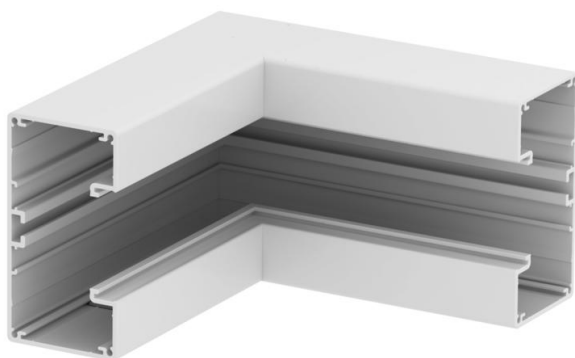

Unutarnji kut 90° od aluminija za promjenu smjera parapetnih kanala Rapid 45-2 GA.....

#### Napomena:

Kod eloksiranih parapetnih kanala i sastavnih elemenata od aluminija ne mogu se izbjeći razlike u tonu boje koje su uvjetovane razlikama u materijalu i postupku obrade (prema DIN 17 611). Ugradni elektroelementi veličine 45x45mm mogu se direktno utaknuti. Kod primjene PC/ABS oblika poklopca zbog različitih materijala postoji razlika u tonu boje.

#### Referentni podaci

Broj artikla	6112430
Tip	GA-IS53100RW
Opis 1	Unutarnji kut
Opis 2	alu kruti element
Proizvođač:	OBO
Dimenzija	53x100x175
Boja	bijela; RAL 9010
Materijal	Aluminij
Najmanja prodajna jedinica	1
Jedinica količine	Komad
Težina	69,2 kg
Jedinica za težinu	kg/100 kom.

## Dimenzije

Duljina	175 mm
Širina	100 mm
Visina	53 mm