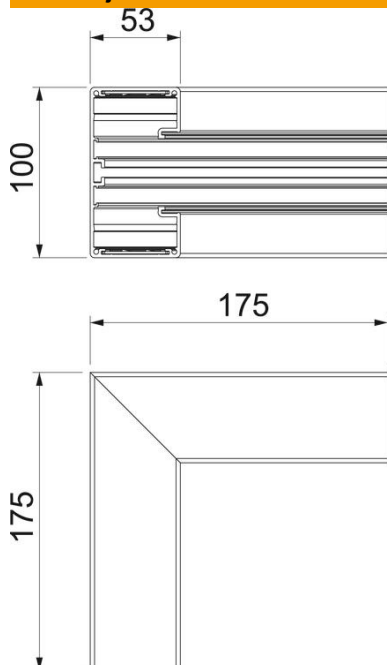

Unutarnji kut 90° od aluminija za promjenu smjera parapetnih kanala Rapid 45-2 GA.....

Napomena:

Kod eloksiranih parapetnih kanala i sastavnih elemenata od aluminija ne mogu se izbjeći razlike u tonu boje koje su uvjetovane razlikama u materijalu i postupku obrade (prema DIN 17 611). Ugradni elektroelementi veličine 45x45mm mogu se direktno utaknuti. Kod primjene PC/ABS oblika poklopca zbog različitih materijala postoji razlika u tonu boje.

Alu	Aluminij
EL	eloksirano

Referentni podaci

Broj artikla	6112433
Tip	GA-IS53100EL
Opis 1	Unutarnji kut
Opis 2	alu kruti element
Proizvođač:	OBO
Dimenzija	53x100x175
Materijal	Aluminij
Površina	eloksiran
Norma površine	
Najmanja prodajna jedinica	1
Jedinica količine	Komad
Težina	69,2 kg
Jedinica za težinu	kg/100 kom.

Tehnicki list

Unutarnji kut, za parapetni kanal Rapid 45-2, tip GA-53100

Broj artikla: 6112433

Dimenzije

Duljina	175 mm
Širina	100 mm
Visina	53 mm

Tehnički podaci

Broj poklopca	1
Izvedba	Podnožje
Oblik	simetričan
bez halogena	da
Stezaljka za kabele	ne
Spojnica kanala	ne
Vrsta montaže poklopca	S unutarnje strane
Montažna perforacija u podu	ne
Širina poklopca	45 mm
Stupanj zaštite	IP30
Zaštitna folija	da
Stupanj zaštite IK-kod	IK10
Temperaturno područje korištenja, maks.	60 °C
Temperaturno područje korištenja, min.	-15 °C
Kutno područje, min.	90 mm