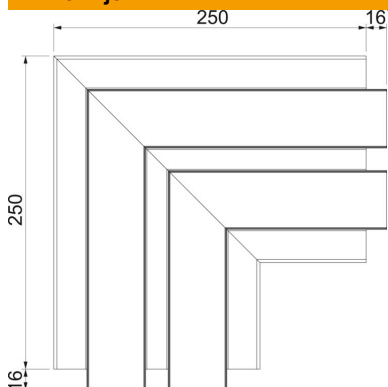

Tehnicki list

Ravni kut, za parapetni kanal Rapid 45-2, tip GA-53165

Broj artikla: 6112630

Ravni kut 90° od aluminija za promjenu smjera parapetnih kanala Rapid 45-2 GA.....

Napomena:

Kod eloksiranih parapetnih kanala i sastavnih elemenata od aluminija ne mogu se izbjeći razlike u tonu boje koje su uvjetovane razlikama u materijalu i postupku obrade (prema DIN 17 611). Ugradni elektroelementi veličine 45 45mm mogu se direktno utaknuti. Kod primjene PC/ABS oblika poklopca zbog različitih materijala postoji razlika u tonu boje.

Alu Aluminij

Referentni podaci

Broj artikla	6112630
Tip	GA-FS53165RW
Opis 1	Ravni kut
Opis 2	alu kruti element
Proizvođač:	OBO
Dimenzija	53x165x250
Boja	bijela; RAL 9010
Materijal	Aluminij
Najmanja prodajna jedinica	1
Jedinica količine	Komad
Težina	121,9 kg
Jedinica za težinu	kg/100 kom.

Tehnicki list

Ravni kut, za parapetni kanal Rapid 45-2, tip GA-53165

Broj artikla: 6112630

Dimenzije

Duljina	250 mm
Širina	165 mm
Visina	53 mm

Tehnički podaci

Broj poklopaca	2
Izvedba	Osnova i poklopac
za širinu kanala	165 mm
za visinu kanala	53 mm
bez halogena	da
Stezaljka za kabele	ne
Spojnica kanala	ne
Vrsta montaže poklopca	S unutarnje strane
Montažna perforacija u podu	ne
Širina poklopca	45 mm
Širina poklopca 2	45 mm
Promjena smjera	vertikalno uzlazno/silazno
Stupanj zaštite	IP30
Zaštitna folija	da
Stupanj zaštite IK-kod	IK10
simetričan	da
Temperaturno područje korištenja, maks.	60 °C
Temperaturno područje korištenja, min.	-15 °C
Kutno područje, min.	90 mm