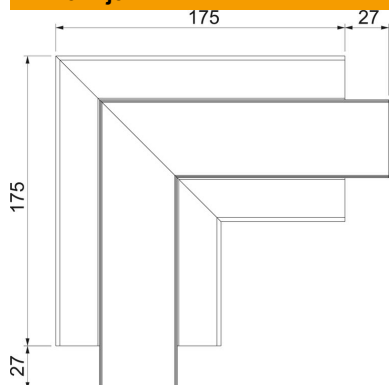

### Referentni podaci

Broj artikla	6112440
Tip	GA-FS53100RW
Opis 1	Ravni kut
Opis 2	alu kruti element
Proizvođač:	OBO
Dimenzija	53x100x175
Boja	bijela; RAL 9010
Materijal	Aluminij
Najmanja prodajna jedinica	1
Jedinica količine	Komad
Težina	69,2 kg
Jedinica za težinu	kg/100 kom.

## Dimenzije

Duljina	175 mm
Širina	100 mm
Visina	53 mm

## Tehnički podaci

Broj poklopca	1
Izvedba	Osnova i poklopac
za širinu kanala	100 mm
za visinu kanala	53 mm
bez halogena	da
Stezaljka za kabele	ne
Spojnica kanala	ne
Vrsta montaže poklopca	S unutarnje strane
Montažna perforacija u podu	ne
Širina poklopca	45 mm
Promjena smjera	vertikalno uzlazno/silazno
Stupanj zaštite	IP30
Zaštitna folija	da
Stupanj zaštite IK-kod	IK10
simetričan	da
Temperaturno područje korištenja, maks.	60 °C
Temperaturno područje korištenja, min.	-15 °C
Kutno područje, min.	90 mm