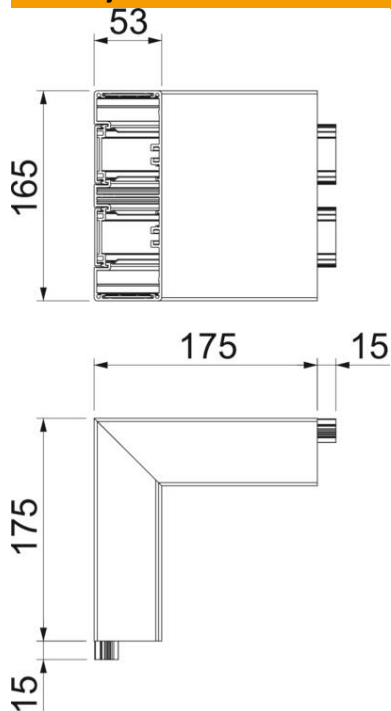

Tehnicki list

Vanjski kut, za parapetni kanal Rapid 45-2, tip GA-53165

Broj artikla: 6112610

Vanjski kut 90° od aluminija za promjenu smjera parapetnih kanala Rapid 45-2 GA.....

Napomena:

Kod eloksiranih parapetnih kanala i sastavnih elemenata od aluminija ne mogu se izbjeći razlike u tonu boje koje su uvjetovane razlikama u materijalu i postupku obrade (prema DIN 17 611). Ugradni elektroelementi veličine 45 45mm mogu se direktno utaknuti. Kod primjene PC/ABS oblika poklopca zbog različitih materijala postoji razlika u tonu boje.

Alu Aluminij

Referentni podaci

Broj artikla	6112610
Tip	GA-AS53165RW
Opis 1	Vanjski kut
Opis 2	alu kruti element
Proizvođač:	OBO
Dimenzija	53x165x175
Boja	bijela; RAL 9010
Materijal	Aluminij
Najmanja prodajna jedinica	1
Jedinica količine	Komad
Težina	114,2 kg
Jedinica za težinu	kg/100 kom.

Tehnicki list

Vanjski kut, za parapetni kanal Rapid 45-2, tip GA-53165

Broj artikla: 6112610

Dimenzije

Duljina	175 mm
Širina	165 mm
Visina	53 mm

Tehnički podaci

Broj poklopca	2
Izvedba za širinu kanala	Osnova i poklopac
za visinu kanala	165 mm
bez halogena	53 mm
Štezaljka za kabele	da
Spojnica kanala	ne
Vrsta montaže poklopca	ne
Montažna perforacija u podu	S unutarnje strane
Širina poklopca	ne
Širina poklopca 2	45 mm
Stupanj zaštite	45 mm
Zaštitna folija	IP30
Stupanj zaštite IK-kod	da
simetričan	IK10
Temperaturno područje korištenja, maks.	da
Temperaturno područje korištenja, min.	60 °C
Kutno područje, min.	-15 °C
	90 mm