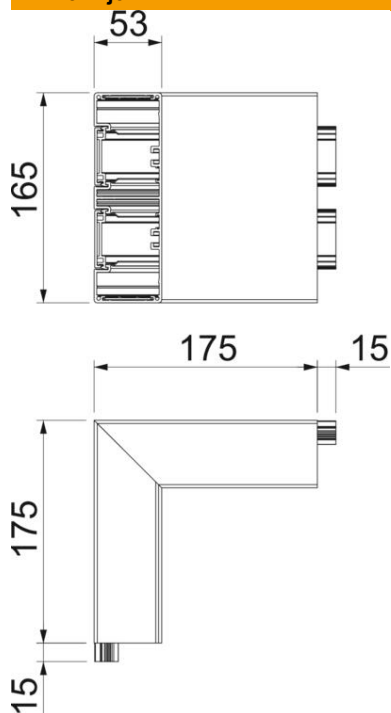

## Vanjski kut, za parapetni kanal Rapid 45-2, tip GA-53165

Broj artikla: 6112613

Vanjski kut 90° od aluminija za promjenu smjera parapetnih kanala Rapid 45-2 GA.....

Napomena:

Kod eloksiranih parapetnih kanala i sastavnih elemenata od aluminija ne mogu se izbjeći razlike u tonu boje koje su uvjetovane razlikama u materijalu i postupku obrade (prema DIN 17 611). Ugradni elektroelementi veličine 45 45mm mogu se direktno utaknuti. Kod primjene PC/ABS oblika poklopca zbog različitih materijala postoji razlika u tonu boje.

### Referentni podaci

Broj artikla	6112613
Tip	GA-AS53165EL
Opis 1	Vanjski kut
Opis 2	alu kruti element
Proizvođač:	OBO
Dimenzija	53x165x175
Materijal	Aluminij
Površina	eloksiran
Norma površine	
Najmanja prodajna jedinica	1
Jedinica količine	Komad
Težina	114,2 kg
Jedinica za težinu	kg/100 kom.

## Dimenzije

Duljina	175 mm
Širina	165 mm
Visina	53 mm

## Tehnički podaci

Broj poklopca	2
Izvedba za širinu kanala	Osnova i poklopac
za visinu kanala	165 mm
bez halogena	53 mm
Štezaljka za kabele	da
Spojnica kanala	ne
Vrsta montaže poklopca	ne
Montažna perforacija u podu	S unutarne strane
Širina poklopca	45 mm
Širina poklopca 2	45 mm
Stupanj zaštite	IP30
Zaštitna folija	da
Stupanj zaštite IK-kod	IK10
simetričan	da
Temperaturno područje korištenja, maks.	60 °C
Temperaturno područje korištenja, min.	-15 °C
Kutno područje, min.	90 mm