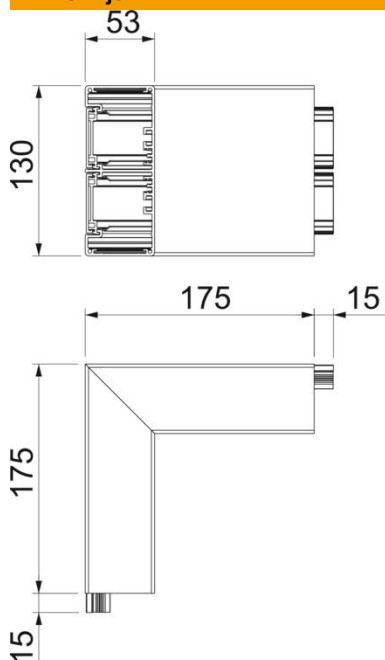

Tehnicki list

Vanjski kut, za parapetni kanal Rapid 45-2, tip GA-53130

Broj artikla: 6112510

Vanjski kut 90° od aluminija za promjenu smjera parapetnih kanala Rapid 45-2 GA.....

Napomena:

Kod eloksiranih parapetnih kanala i sastavnih elemenata od aluminija ne mogu se izbjeći razlike u tonu boje koje su uvjetovane razlikama u materijalu i postupku obrade (prema DIN 17 611). Ugradni elektroelementi veličine 45 45mm mogu se direktno utaknuti. Kod primjene PC/ABS oblika poklopca zbog različitih materijala postoji razlika u tonu boje.

Alu Aluminij

Referentni podaci

Broj artikla	6112510
Tip	GA-AS53130RW
Opis 1	Vanjski kut
Opis 2	alu kruti element
Proizvođač:	OBO
Dimenzija	53x130x175
Boja	bijela; RAL 9010
Materijal	Aluminij
Najmanja prodajna jedinica	1
Jedinica količine	Komad
Težina	117,7 kg
Jedinica za težinu	kg/100 kom.

Tehnicki list

Vanjski kut, za parapetni kanal Rapid 45-2, tip GA-53130

Broj artikla: 6112510

Dimenzije

Duljina	175 mm
Širina	130 mm
Visina	53 mm

Tehnički podaci

Broj poklopca	2
Izvedba	Osnova i poklopac
za širinu kanala	130 mm
za visinu kanala	53 mm
bez halogena	da
Stezaljka za kabele	ne
Spojnica kanala	ne
Vrsta montaže poklopca	S unutarnje strane
Montažna perforacija u podu	ne
Širina poklopca	45 mm
Širina poklopca 2	45 mm
Stupanj zaštite	IP30
Zaštitna folija	da
Stupanj zaštite IK-kod	IK10
simetričan	da
Temperaturno područje korištenja, maks.	60 °C
Temperaturno područje korištenja, min.	-15 °C
Kutno područje, min.	90 mm