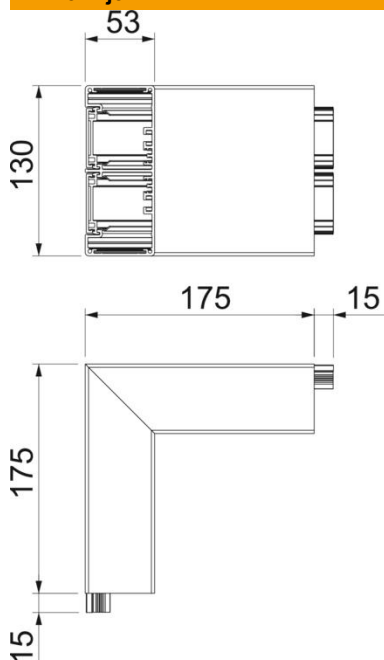

Tehnicki list

Vanjski kut, za parapetni kanal Rapid 45-2, tip GA-53130

Broj artikla: 6112513

Vanjski kut 90° od aluminija za promjenu smjera parapetnih kanala Rapid 45-2 GA.....

Napomena:

Kod eloksiranih parapetnih kanala i sastavnih elemenata od aluminija ne mogu se izbjeći razlike u tonu boje koje su uvjetovane razlikama u materijalu i postupku obrade (prema DIN 17 611). Ugradni elektroelementi veličine 45 45mm mogu se direktno utaknuti. Kod primjene PC/ABS oblika poklopca zbog različitih materijala postoji razlika u tonu boje.

Alu Aluminij
EL eloksirano

Referentni podaci

Broj artikla	6112513
Tip	GA-AS53130EL
Opis 1	Vanjski kut
Opis 2	alu kruti element
Proizvođač:	OBO
Dimenzija	53x130x175
Materijal	Aluminij
Površina	eloksiran
Norma površine	
Najmanja prodajna jedinica	1
Jedinica količine	Komad
Težina	117,7 kg
Jedinica za težinu	kg/100 kom.

Tehnicki list

Vanjski kut, za parapetni kanal Rapid 45-2, tip GA-53130

Broj artikla: 6112513

Dimenzije

Duljina	175 mm
Širina	130 mm
Visina	53 mm

Tehnički podaci

Broj poklopca	2
Izvedba	Osnova i poklopac
za širinu kanala	130 mm
za visinu kanala	53 mm
bez halogena	da
Stezaljka za kabele	ne
Spojnica kanala	ne
Vrsta montaže poklopca	S unutarnje strane
Montažna perforacija u podu	ne
Širina poklopca	45 mm
Širina poklopca 2	45 mm
Stupanj zaštite	IP30
Zaštitna folija	da
Stupanj zaštite IK-kod	IK10
simetričan	da
Temperaturno područje korištenja, maks.	60 °C
Temperaturno područje korištenja, min.	-15 °C
Kutno područje, min.	90 mm