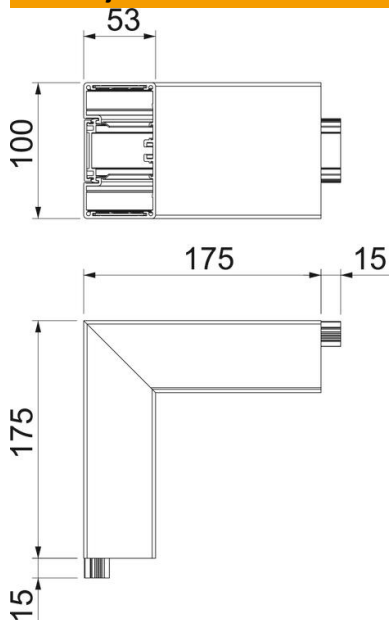

Vanjski kut 90° od aluminija za promjenu smjera parapetnih kanala Rapid 45-2 GA.....

Napomena:

Kod eloksiranih parapetnih kanala i sastavnih elemenata od aluminija ne mogu se izbjeći razlike u tonu boje koje su uvjetovane razlikama u materijalu i postupku obrade (prema DIN 17 611). Ugradni elektroelementi veličine 45 45mm mogu se direktno utaknuti. Kod primjene PC/ABS oblika poklopca zbog različitih materijala postoji razlika u tonu boje.

Alu Aluminij

Referentni podaci

Broj artikla	6112420
Tip	GA-AS53100RW
Opis 1	Vanjski kut
Opis 2	alu kruti element
Proizvođač:	OBO
Dimenzija	53x100x175
Boja	bijela; RAL 9010
Materijal	Aluminij
Najmanja prodajna jedinica	1
Jedinica količine	Komad
Težina	84,1 kg
Jedinica za težinu	kg/100 kom.

Tehnicki list

Vanjski kut, za parapetni kanal Rapid 45-2, tip GA-53100

Broj artikla: 6112420

Dimenzije

Duljina	175 mm
Širina	100 mm
Visina	53 mm

Tehnički podaci

Broj poklopca	1
Izvedba za širinu kanala	Osnova i poklopac
za visinu kanala	100 mm
bez halogena	53 mm
Stezaljka za kabele	da
Spojnicica kanala	ne
Vrsta montaže poklopca	ne
Montažna perforacija u podu	S unutarne strane
Širina poklopca	ne
Stupanj zaštite	45 mm
Zaštitna folija	IP30
Stupanj zaštite IK-kod	da
simetričan	IK10
Temperaturno područje korištenja, maks.	da
Temperaturno područje korištenja, min.	60 °C
Kutno područje, min.	-15 °C
	90 mm