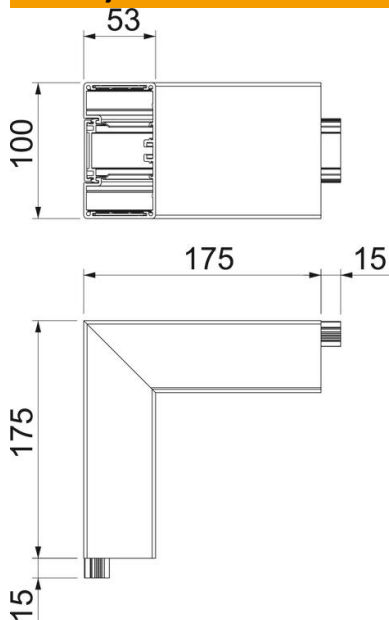

Tehnicki list

Vanjski kut, za parapetni kanal Rapid 45-2, tip GA-53100

Broj artikla: 6112423

Vanjski kut 90° od aluminija za promjenu smjera parapetnih kanala Rapid 45-2 GA.....

Napomena:

Kod eloksiranih parapetnih kanala i sastavnih elemenata od aluminija ne mogu se izbjeći razlike u tonu boje koje su uvjetovane razlikama u materijalu i postupku obrade (prema DIN 17 611). Ugradni elektroelementi veličine 45 45mm mogu se direktno utaknuti. Kod primjene PC/ABS oblika poklopca zbog različitih materijala postoji razlika u tonu boje.

Alu	Aluminij
EL	eloksirano

Referentni podaci

Broj artikla	6112423
Tip	GA-AS53100EL
Opis 1	Vanjski kut
Opis 2	alu kruti element
Proizvođač:	OBO
Dimenzija	53x100x175
Materijal	Aluminij
Površina	eloksiran
Norma površine	
Najmanja prodajna jedinica	1
Jedinica količine	Komad
Težina	84,1 kg
Jedinica za težinu	kg/100 kom.

Tehnicki list

Vanjski kut, za parapetni kanal Rapid 45-2, tip GA-53100

Broj artikla: 6112423

Dimenzije

Duljina	175 mm
Širina	100 mm
Visina	53 mm

Tehnički podaci

Broj poklopca	1
Izvedba za širinu kanala	Osnova i poklopac
za visinu kanala	100 mm
bez halogena	53 mm
Stezaljka za kabele	da
Spojnicica kanala	ne
Vrsta montaže poklopca	ne
Montažna perforacija u podu	S unutarne strane
Širina poklopca	ne
Stupanj zaštite	45 mm
Zaštitna folija	IP30
Stupanj zaštite IK-kod	da
simetričan	IK10
Temperaturno područje korištenja, maks.	da
Temperaturno područje korištenja, min.	60 °C
Kutno područje, min.	-15 °C
	90 mm