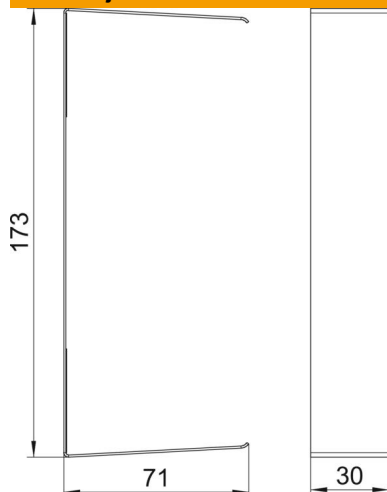

Tehnicki list

Poklopac spojeva, visina kanala 70 mm

Broj artikla: 6279768

Poklopac spojeva.

St Čelik

Referentni podaci

Broj artikla	6279768
Tip	G-SVS70170RW
Opis 1	Poklopac spojeva
Proizvođač:	OBO
Dimenzija	70x170x30mm
Boja	bijela; RAL 9010
Materijal	Čelik
Najmanja prodajna jedinica	1
Jedinica količine	Komad
Težina	6 kg
Jedinica za težinu	kg/100 kom.

Tehnicki list

Poklopac spojeva, visina kanala 70 mm

Broj artikla: 6279768

Dimenzije

Duljina	30 mm
Širina	173 mm
Visina	71 mm

Tehnički podaci

Izvedba	Prevlaka kanalskog reza
Vrsta pričvršćivanja	samojepljiv
Oblik	univerzalan
za dimenzije kabela	70x170
za širinu kanala	170 mm
za visinu kanala	70 mm
bez halogena	da
Min. visina kanala	70 mm
Visina kanala	70 mm
Širina poklopca	76,5 mm
Stupanj zaštite	IP30
Stupanj zaštite IK-kod	IK10
Temperaturno područje korištenja, maks.	60 °C
Temperaturno područje korištenja, min.	-25 °C