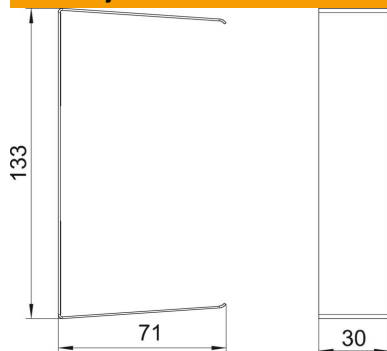

Tehnicki list

Poklopac spojeva, visina kanala 70 mm

Broj artikla: 6279764

Poklopac spojeva.

St Čelik

Referentni podaci

Broj artikla	6279764
Tip	G-SVS70130RW
Opis 1	Poklopac spojeva
Proizvođač:	OBO
Dimenzija	70x130x30mm
Boja	bijela; RAL 9010
Materijal	Čelik
Najmanja prodajna jedinica	1
Jedinica količine	Komad
Težina	5,2 kg
Jedinica za težinu	kg/100 kom.

Tehnicki list

Poklopac spojeva, visina kanala 70 mm

Broj artikla: 6279764

Dimenzije

Duljina	30 mm
Širina	133 mm
Visina	71 mm

Tehnički podaci

Izvedba	Prevlaka kanalskog reza
Vrsta pričvršćivanja	samoljepljiv
Oblik	univerzalan
za dimenzije kabela	70x130
za širinu kanala	130 mm
za visinu kanala	70 mm
bez halogena	da
Min. visina kanala	70 mm
Visina kanala	70 mm
Širina poklopca	76,5 mm
Stupanj zaštite	IP30
Stupanj zaštite IK-kod	IK10
Temperaturno područje korištenja, maks.	60 °C
Temperaturno područje korištenja, min.	-25 °C