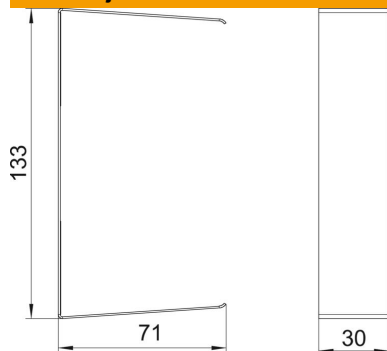

## Referentni podaci

Broj artikla	6279760
Tip	G-SVS70110RW
Opis 1	Poklopac spojeva
Proizvođač:	OBO
Dimenzija	70x110x30mm
Boja	bijela; RAL 9010
Materijal	Čelik
Najmanja prodajna jedinica	1
Jedinica količine	Komad
Težina	4,8 kg
Jedinica za težinu	kg/100 kom.

# Tehnicki list

Poklopac spojeva, visina kanala 70 mm

Broj artikla: 6279760

## Dimenzije

Duljina	30 mm
Širina	113 mm
Visina	71 mm

## Tehnički podaci

Izvedba	Prevlaka kanalskog reza
Vrsta pričvršćivanja	samoljepljiv
Oblik	univerzalan
za dimenzije kabela	70x110
za širinu kanala	110 mm
za visinu kanala	70 mm
bez halogena	da
Min. visina kanala	70 mm
Visina kanala	70 mm
Širina poklopca	76,5 mm
Stupanj zaštite	IP30
Stupanj zaštite IK-kod	IK10
Temperaturno područje korištenja, maks.	60 °C
Temperaturno područje korištenja, min.	-25 °C