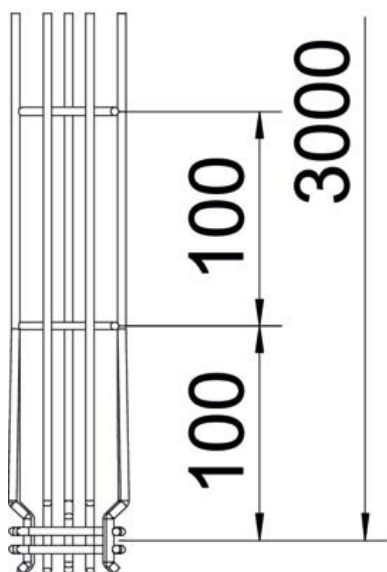

Tehnicki list

G-mrežna polica Magic® 75 G

Broj artikla: 6005538

Mrežna polica G-oblika od čeličnih žica različite visine i širine.

Moguća direktna montaža na zid i strop. Podaci o opteretivosti ovise o načinu montažu te su dostupni na upit.

Zaštita od elektromagnetskog zračenja 15 dB

CE

St

Čelik

G

galvanski pocinčano

Referentni podaci

Broj artikla	6005538
Tip	G-GRM 75 50 G
Opis 1	G-mrežna polica Magic
Proizvođač:	OBO
Dimenzija	75x50x3000
Materijal	Čelik
Površina	galvanski pocinčano
Norma površine	EN ISO 19598 / EN ISO 4042
Najmanja prodajna jedinica	3
Jedinica količine	Metar
Težina	79,867 kg
Jedinica za težinu	kg/100 m

Tehnicki list

G-mrežna polica Magic® 75 G

Broj artikla: 6005538

Dimenzije

Duljina	3.000 mm
Širina	50 mm
Širina	1,97 in
Visina	75 mm
Visina	2,95 in
Mjera A	53 mm
Mjera B	53 mm
Mjera C	38 mm
Mjera H	73 mm

Tehnicki list

G-mrežna polica Magic® 75 G

Broj artikla: 6005538

Tehnički podaci

Izvedba spojnice	integrirana spojnica
Vrsta pričvršćivanja montažnog sustava	Strop Zid
Očuvanje funkcije	da
Integrirani pregradni zid	bez
Korisni presjek	22 cm ²
Korisni presjek	2200 mm ²
Oblik profila	G-oblik
Nehrđajući plemeniti čelik, obrađen	ne
bezvijčana spojnica	da
Izvedba velikog raspona	ne
Tip ispitivanja opterećenja prema IEC 61537	Tip II
Vrsta spoja sustava nosača kabela	Pričvršćivanje klik-sustavom