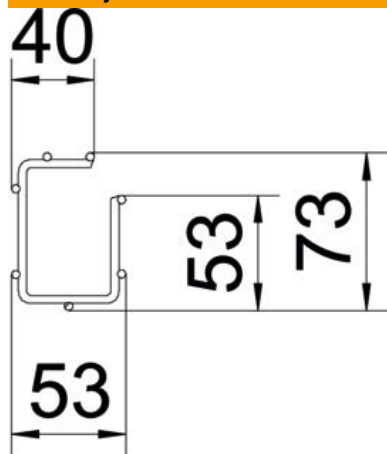

Tehnicki list

G-mrežna polica Magic® 75 G

Broj artikla: 6005538

Mrežna polica G-oblika od čeličnih žica različite visine i širine.

Moguća direktna montaža na zid i strop. Podaci o opteretivosti ovise o načinu montažu te su dostupni na upit.

Zaštita od elektromagnetskog zračenja 15 dB

CE

St

Čelik

G

galvanski pocinčano

Referentni podaci

Broj artikla	6005538
Tip	G-GRM 75 50 G
Opis 1	G-mrežna polica Magic
Proizvođač:	OBO
Dimenzija	75x50x3000
Materijal	Čelik
Površina	galvanski pocinčano
Norma površine	EN ISO 19598 / EN ISO 4042
Najmanja prodajna jedinica	3
Jedinica količine	Metar
Težina	79,867 kg
Jedinica za težinu	kg/100 m

Tehnicki list

G-mrežna polica Magic® 75 G

Broj artikla: 6005538

Dimenzije

Duljina	3.000 mm
Širina	50 mm
Širina	1,97 in
Visina	75 mm
Visina	2,95 in
Mjera A	53 mm
Mjera B	53 mm
Mjera C	38 mm
Mjera H	73 mm

Tehnicki list

G-mrežna polica Magic® 75 G

Broj artikla: 6005538

Tehnički podaci

Izvedba spojnice	integrirana spojnica
Vrsta pričvršćivanja montažnog sustava	Strop Zid
Očuvanje funkcije	da
Integrirani pregradni zid	bez
Korisni presjek	22 cm ²
Korisni presjek	2200 mm ²
Oblik profila	G-oblik
Nehrđajući plemeniti čelik, obrađen	ne
bezvijčana spojnica	da
Izvedba velikog raspona	ne
Tip ispitivanja opterećenja prema IEC 61537	Tip II
Vrsta spoja sustava nosača kabela	Pričvršćivanje klik-sustavom