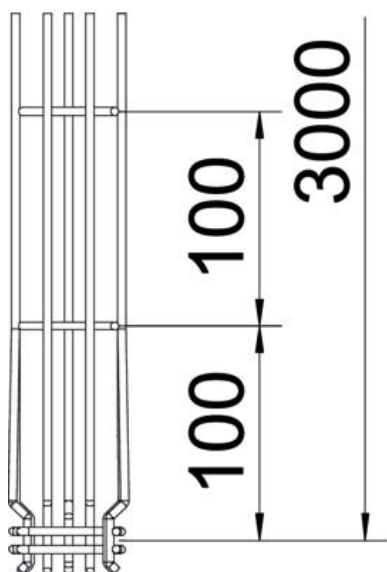

Tehnicki list

G-mrežna polica Magic® 75 FT

Broj artikla: 6005523

Mrežna polica G-oblika od čeličnih žica različite visine i širine.

Moguća direktna montaža na zid i strop. Podaci o opteretivosti ovise o načinu montažu te su dostupni na upit.

Zaštita od elektromagnetskog zračenja 15 dB

CE

St Čelik

FT vruće pocinčano

Referentni podaci

Broj artikla	6005523
Tip	G-GRM 75 50 FT
Opis 1	G-mrežna polica Magic
Proizvođač:	OBO
Dimenzija	75x50x3000
Materijal	Čelik
Površina	vruće pocinčano
Norma površine	DIN EN ISO 1461
Najmanja prodajna jedinica	3
Jedinica količine	Metar
Težina	83,7 kg
Jedinica za težinu	kg/100 m

Tehnicki list

G-mrežna polica Magic® 75 FT

Broj artikla: 6005523

Dimenzije

Duljina	3.000 mm
Širina	50 mm
Širina	1,97 in
Visina	75 mm
Visina	2,95 in
Mjera A	53 mm
Mjera B	53 mm
Mjera C	38 mm
Mjera H	73 mm

Tehnicki list

G-mrežna polica Magic® 75 FT

Broj artikla: 6005523

Tehnički podaci

Izvedba spojnice	integrirana spojnica
Vrsta pričvršćivanja montažnog sustava	Strop Zid
Očuvanje funkcije	da
Integrirani pregradni zid	bez
Korisni presjek	22 cm ²
Korisni presjek	2200 mm ²
Oblik profila	G-oblik
Nehrđajući plemeniti čelik, obrađen	ne
bezvijčana spojnica	da
Izvedba velikog raspona	ne
Tip ispitivanja opterećenja prema IEC 61537	Tip II
Vrsta spoja sustava nosača kabela	Pričvršćivanje klik-sustavom