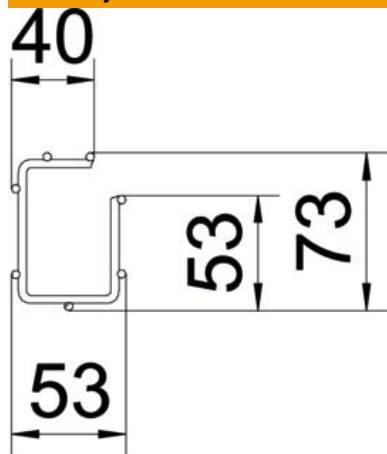

Tehnicki list

G-mrežna polica Magic® 75 FT

Broj artikla: 6005523

Mrežna polica G-oblika od čeličnih žica različite visine i širine.

Moguća direktna montaža na zid i strop. Podaci o opteretivosti ovise o načinu montažu te su dostupni na upit.

Zaštita od elektromagnetskog zračenja 15 dB

CE

St Čelik

FT vruće pocinčano

Referentni podaci

Broj artikla	6005523
Tip	G-GRM 75 50 FT
Opis 1	G-mrežna polica Magic
Proizvođač:	OBO
Dimenzija	75x50x3000
Materijal	Čelik
Površina	vruće pocinčano
Norma površine	DIN EN ISO 1461
Najmanja prodajna jedinica	3
Jedinica količine	Metar
Težina	83,7 kg
Jedinica za težinu	kg/100 m

Tehnicki list

G-mrežna polica Magic® 75 FT

Broj artikla: 6005523

Dimenzije

Duljina	3.000 mm
Širina	50 mm
Širina	1,97 in
Visina	75 mm
Visina	2,95 in
Mjera A	53 mm
Mjera B	53 mm
Mjera C	38 mm
Mjera H	73 mm

Tehnicki list

G-mrežna polica Magic® 75 FT

Broj artikla: 6005523

Tehnički podaci

Izvedba spojnice	integrirana spojnica
Vrsta pričvršćivanja montažnog sustava	Strop Zid
Očuvanje funkcije	da
Integrirani pregradni zid	bez
Korisni presjek	22 cm ²
Korisni presjek	2200 mm ²
Oblik profila	G-oblik
Nehrđajući plemeniti čelik, obrađen	ne
bezvijčana spojnica	da
Izvedba velikog raspona	ne
Tip ispitivanja opterećenja prema IEC 61537	Tip II
Vrsta spoja sustava nosača kabela	Pričvršćivanje klik-sustavom