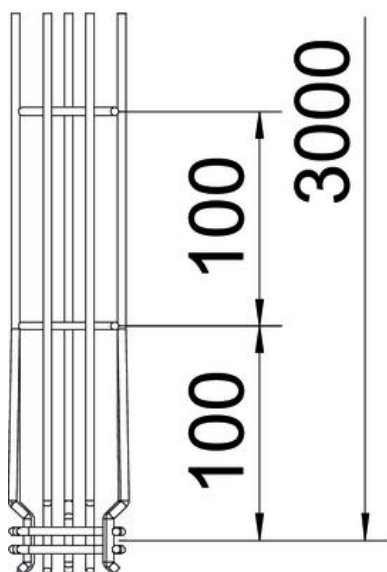

Tehnicki list

G-mrežna polica Magic® 75 A2

Broj artikla: 6005553

Mrežna polica G-oblika od čeličnih žica različite visine i širine.

Moguća direktna montaža na zid i strop. Podaci o opteretivosti ovise o načinu montažu te su dostupni na upit.

Zaštita od elektromagnetskog zračenja 15 dB

A2 Nehrđajući čelik 1.4301

2B neprerađen, naknadno obrađen

Referentni podaci

Broj artikla	6005553
Opis 1	G-mrežna polica Magic
Proizvođač:	OBO
Dimenzija	75x50x3000
Materijal	Nehrđajući čelik 1.4301
Površina	površina naknadno obrađena
Norma površine	
Najmanja prodajna jedinica	3
Jedinica količine	Metar
Težina	79,467 kg
Jedinica za težinu	kg/100 m

Tehnicki list

G-mrežna polica Magic® 75 A2

Broj artikla: 6005553

Dimenzije

Duljina	3.000 mm
Širina	50 mm
Širina	1,97 in
Visina	75 mm
Visina	2,95 in
Mjera A	53 mm
Mjera B	53 mm
Mjera C	38 mm
Mjera H	73 mm

Tehnicki list

G-mrežna polica Magic® 75 A2

Broj artikla: 6005553

Tehnički podaci

Izvedba spojnice	integrirana spojnica
Vrsta pričvršćivanja montažnog sustava	Strop Zid
Očuvanje funkcije	ne
Integrirani pregradni zid	bez
Korisni presjek	22 cm ²
Korisni presjek	2200 mm ²
Oblik profila	G-oblik
Nehrđajući plemeniti čelik, obrađen	da
bezvijčana spojnica	da
Izvedba velikog raspona	ne
Tip ispitivanja opterećenja prema IEC 61537	Tip II
Vrsta spoja sustava nosača kabela	Pričvršćivanje klik-sustavom