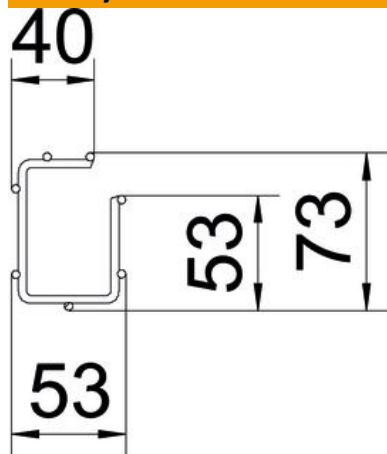

Tehnicki list

G-mrežna polica Magic® 75 A2

Broj artikla: 6005553

Mrežna polica G-oblika od čeličnih žica različite visine i širine.

Moguća direktna montaža na zid i strop. Podaci o opteretivosti ovise o načinu montažu te su dostupni na upit.

Zaštita od elektromagnetskog zračenja 15 dB

A2 Nehrđajući čelik 1.4301

2B neprerađen, naknadno obrađen

Referentni podaci

Broj artikla	6005553
Opis 1	G-mrežna polica Magic
Proizvođač:	OBO
Dimenzija	75x50x3000
Materijal	Nehrđajući čelik 1.4301
Površina	površina naknadno obrađena
Norma površine	
Najmanja prodajna jedinica	3
Jedinica količine	Metar
Težina	79,467 kg
Jedinica za težinu	kg/100 m

Tehnicki list

G-mrežna polica Magic® 75 A2

Broj artikla: 6005553

Dimenzije

Duljina	3.000 mm
Širina	50 mm
Širina	1,97 in
Visina	75 mm
Visina	2,95 in
Mjera A	53 mm
Mjera B	53 mm
Mjera C	38 mm
Mjera H	73 mm

Tehnicki list

G-mrežna polica Magic® 75 A2

Broj artikla: 6005553

Tehnički podaci

Izvedba spojnice	integrirana spojnica
Vrsta pričvršćivanja montažnog sustava	Strop Zid
Očuvanje funkcije	ne
Integrirani pregradni zid	bez
Korisni presjek	22 cm ²
Korisni presjek	2200 mm ²
Oblik profila	G-oblik
Nehrđajući plemeniti čelik, obrađen	da
bezvijčana spojnica	da
Izvedba velikog raspona	ne
Tip ispitivanja opterećenja prema IEC 61537	Tip II
Vrsta spoja sustava nosača kabela	Pričvršćivanje klik-sustavom