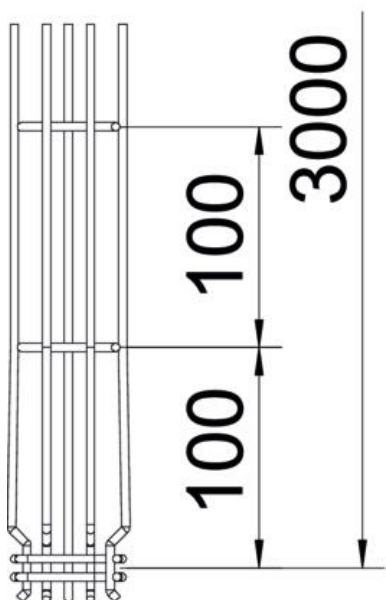

Tehnicki list

G-mrežna polica Magic® 50 G

Broj artikla: 6005535

Mrežna polica G-oblika od čeličnih žica različite visine i širine.

Moguća direktna montaža na zid i strop. Podaci o opteretivosti ovise o načinu montažu te su dostupni na upit.

Zaštita od elektromagnetskog zračenja 15 dB

CE

St

Čelik

G

galvanski pocinčano

Referentni podaci

Broj artikla	6005535
Tip	G-GRM 50 50 G
Opis 1	G-mrežna polica Magic
Proizvođač:	OBO
Dimenzija	50x50x3000
Materijal	Čelik
Površina	galvanski pocinčano
Norma površine	EN ISO 19598 / EN ISO 4042
Najmanja prodajna jedinica	3
Jedinica količine	Metar
Težina	67,067 kg
Jedinica za težinu	kg/100 m

Tehnicki list

G-mrežna polica Magic® 50 G

Broj artikla: 6005535

Dimenzije

Duljina	3.000 mm
Širina	50 mm
Širina	1,97 in
Visina	50 mm
Visina	1,97 in
Mjera A	38 mm
Mjera B	55 mm
Mjera C	33 mm
Mjera H	55 mm

Tehnicki list

G-mrežna polica Magic® 50 G

Broj artikla: 6005535

Tehnički podaci

Izvedba spojnice	integrirana spojnica
Vrsta pričvršćivanja montažnog sustava	Strop Zid
Očuvanje funkcije	ne
Integrirani pregradni zid	bez
Korisni presjek	17 cm ²
Korisni presjek	1700 mm ²
Oblik profila	G-oblik
Nehrđajući plemeniti čelik, obrađen	ne
bežvijčana spojnica	da
Izvedba velikog raspona	ne
Tip ispitivanja opterećenja prema IEC 61537	Tip II
Vrsta spoja sustava nosača kabela	Pričvršćivanje klik-sustavom