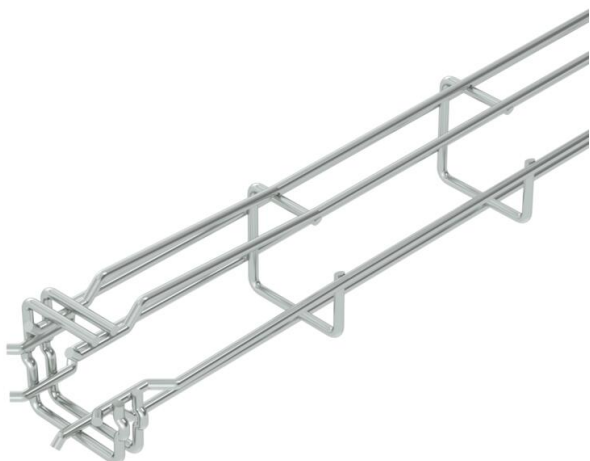

Tehnicki list

G-mrežna polica Magic® 50 G

Broj artikla: 6005535

Mrežna polica G-oblika od čeličnih žica različite visine i širine.

Moguća direktna montaža na zid i strop. Podaci o opteretivosti ovise o načinu montažu te su dostupni na upit.

Zaštita od elektromagnetskog zračenja 15 dB

CE

St

Čelik

G

galvanski pocinčano

Referentni podaci

Broj artikla	6005535
Tip	G-GRM 50 50 G
Opis 1	G-mrežna polica Magic
Proizvođač:	OBO
Dimenzija	50x50x3000
Materijal	Čelik
Površina	galvanski pocinčano
Norma površine	EN ISO 19598 / EN ISO 4042
Najmanja prodajna jedinica	3
Jedinica količine	Metar
Težina	67,067 kg
Jedinica za težinu	kg/100 m

Tehnicki list

G-mrežna polica Magic® 50 G

Broj artikla: 6005535

Dimenzije

Duljina	3.000 mm
Širina	50 mm
Širina	1,97 in
Visina	50 mm
Visina	1,97 in
Mjera A	38 mm
Mjera B	55 mm
Mjera C	33 mm
Mjera H	55 mm

Tehnicki list

G-mrežna polica Magic® 50 G

Broj artikla: 6005535

Tehnički podaci

Izvedba spojnice	integrirana spojnica
Vrsta pričvršćivanja montažnog sustava	Strop Zid
Očuvanje funkcije	ne
Integrirani pregradni zid	bez
Korisni presjek	17 cm ²
Korisni presjek	1700 mm ²
Oblik profila	G-oblik
Nehrđajući plemeniti čelik, obrađen	ne
bežvijčana spojnica	da
Izvedba velikog raspona	ne
Tip ispitivanja opterećenja prema IEC 61537	Tip II
Vrsta spoja sustava nosača kabela	Pričvršćivanje klik-sustavom