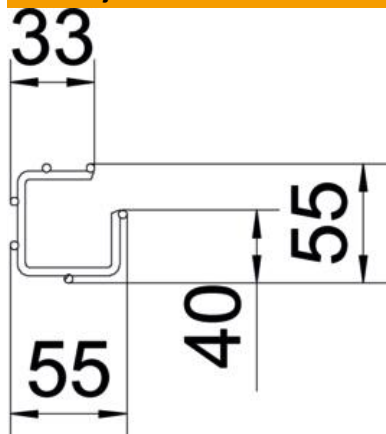

Tehnicki list

G-mrežna polica Magic® 50 G

Broj artikla: 6005535

Mrežna polica G-oblika od čeličnih žica različite visine i širine.

Moguća direktna montaža na zid i strop. Podaci o opteretivosti ovise o načinu montažu te su dostupni na upit.

Zaštita od elektromagnetskog zračenja 15 dB

CE

St

Čelik

G

galvanski pocinčano

Referentni podaci

Broj artikla	6005535
Tip	G-GRM 50 50 G
Opis 1	G-mrežna polica Magic
Proizvođač:	OBO
Dimenzija	50x50x3000
Materijal	Čelik
Površina	galvanski pocinčano
Norma površine	EN ISO 19598 / EN ISO 4042
Najmanja prodajna jedinica	3
Jedinica količine	Metar
Težina	67,067 kg
Jedinica za težinu	kg/100 m

Tehnicki list

G-mrežna polica Magic® 50 G

Broj artikla: 6005535

Dimenzije

Duljina	3.000 mm
Širina	50 mm
Širina	1,97 in
Visina	50 mm
Visina	1,97 in
Mjera A	38 mm
Mjera B	55 mm
Mjera C	33 mm
Mjera H	55 mm

Tehnicki list

G-mrežna polica Magic® 50 G

Broj artikla: 6005535

Tehnički podaci

Izvedba spojnice	integrirana spojnica
Vrsta pričvršćivanja montažnog sustava	Strop Zid
Očuvanje funkcije	ne
Integrirani pregradni zid	bez
Korisni presjek	17 cm ²
Korisni presjek	1700 mm ²
Oblik profila	G-oblik
Nehrđajući plemeniti čelik, obrađen	ne
bežvijčana spojnica	da
Izvedba velikog raspona	ne
Tip ispitivanja opterećenja prema IEC 61537	Tip II
Vrsta spoja sustava nosača kabela	Pričvršćivanje klik-sustavom