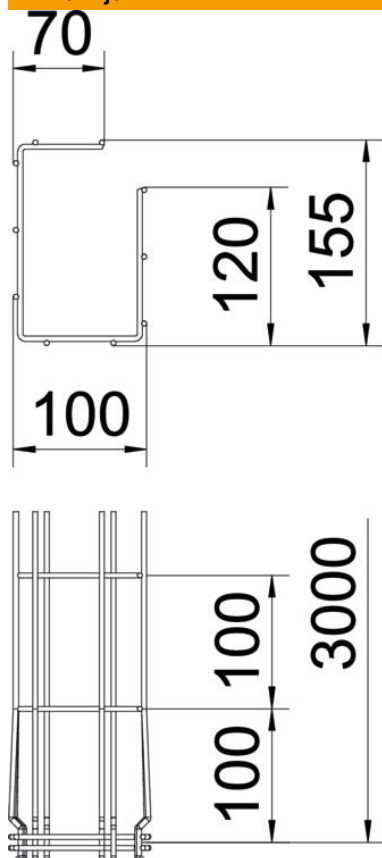

Tehnicki list

G-mrežna polica Magic® 150 G

Broj artikla: 6005544

Mrežna polica G-oblika od čeličnih žica različite visine i širine.

Moguća direktna montaža na zid i strop. Podaci o opteretivosti ovise o načinu montažu te su dostupni na upit.

Zaštita od elektromagnetskog zračenja 15 dB

CE

St

Čelik

G

galvanski pocinčano

Referentni podaci

Broj artikla	6005544
Tip	G-GRM 150 100 G
Opis 1	G-mrežna polica Magic
Proizvođač:	OBO
Dimenzija	150x100x3000
Materijal	Čelik
Površina	galvanski pocinčano
Norma površine	EN ISO 19598 / EN ISO 4042
Najmanja prodajna jedinica	3
Jedinica količine	Metar
Težina	127,333 kg
Jedinica za težinu	kg/100 m

Tehnicki list

G-mrežna polica Magic® 150 G

Broj artikla: 6005544

Dimenzije

Duljina	3.000 mm
Širina	100 mm
Širina	3,94 in
Visina	150 mm
Visina	5,91 in
Mjera A	120 mm
Mjera B	100 mm
Mjera C	68 mm
Mjera H	155 mm

Tehnički podaci

Izvedba spojnice	integrirana spojnica
Vrsta pričvršćivanja montažnog sustava	Strop Zid
Očuvanje funkcije	da
Integrirani pregradni zid	bez
Korisni presjek	107 cm ²
Korisni presjek	10700 mm ²
Oblik profila	G-oblik
Nehrđajući plemeniti čelik, obrađen	ne
bezvijčana spojnica	da
Izvedba velikog raspona	ne
Tip ispitivanja opterećenja prema IEC 61537	Tip II
Vrsta spoja sustava nosača kabela	Pričvršćivanje klik-sustavom