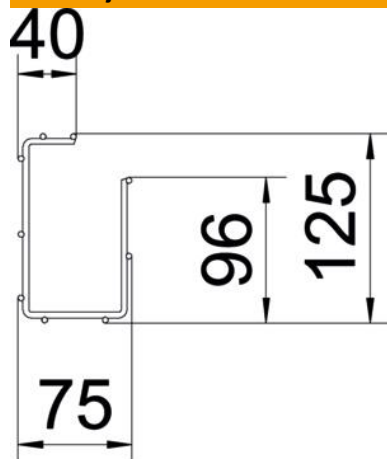

Mrežna polica G-oblika od čeličnih žica različite visine i širine.

Moguća direktna montaža na zid i strop. Podaci o opteretivosti ovise o načinu montažu te su dostupni na upit.

Zaštita od elektromagnetskog zračenja 15 dB

St Čelik

FT vruće pocinčano

Referentni podaci

Broj artikla	6005526
Tip	G-GRM 125 75 FT
Opis 1	G-mrežna polica Magic
Proizvođač:	OBO
Dimenzija	125x75x3000
Materijal	Čelik
Površina	vruće pocinčano
Norma površine	DIN EN ISO 1461
Najmanja prodajna jedinica	3
Jedinica količine	Metar
Težina	113,667 kg
Jedinica za težinu	kg/100 m

Tehnicki list

G-mrežna polica Magic® 125 FT

Broj artikla: 6005526

Dimenzije

Duljina	3.000 mm
Širina	75 mm
Širina	2,95 in
Visina	125 mm
Visina	4,92 in
Mjera A	96 mm
Mjera B	75 mm
Mjera C	38 mm
Mjera H	125 mm

Tehnicki list

G-mrežna polica Magic® 125 FT

Broj artikla: 6005526

Tehnički podaci

Izvedba spojnice	integrirana spojnica
Vrsta pričvršćivanja montažnog sustava	Strop Zid
Očuvanje funkcije	ne
Integrirani pregradni zid	bez
Korisni presjek	61 cm ²
Korisni presjek	6100 mm ²
Oblik profila	G-oblik
Nehrđajući plemeniti čelik, obrađen	ne
bežvijčana spojnica	da
Izvedba velikog raspona	ne
Tip ispitivanja opterećenja prema IEC 61537	Tip II
Vrsta spoja sustava nosača kabela	Pričvršćivanje klik-sustavom