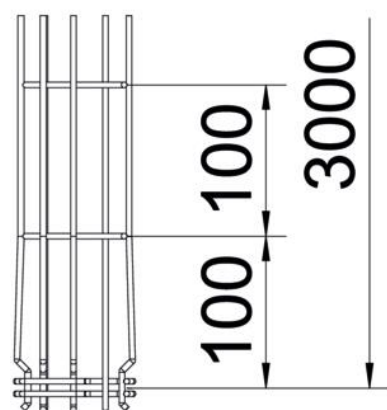

Mrežna polica G-oblika od čeličnih žica različite visine i širine.

Moguća direktna montaža na zid i strop. Podaci o opteretivosti ovise o načinu montažu te su dostupni na upit.

Zaštita od elektromagnetskog zračenja 15 dB

St Čelik

FT vruće pocinčano

Referentni podaci

Broj artikla	6005526
Tip	G-GRM 125 75 FT
Opis 1	G-mrežna polica Magic
Proizvođač:	OBO
Dimenzija	125x75x3000
Materijal	Čelik
Površina	vruće pocinčano
Norma površine	DIN EN ISO 1461
Najmanja prodajna jedinica	3
Jedinica količine	Metar
Težina	113,667 kg
Jedinica za težinu	kg/100 m

Tehnicki list

G-mrežna polica Magic® 125 FT

Broj artikla: 6005526

Dimenzije

Duljina	3.000 mm
Širina	75 mm
Širina	2,95 in
Visina	125 mm
Visina	4,92 in
Mjera A	96 mm
Mjera B	75 mm
Mjera C	38 mm
Mjera H	125 mm

Tehnicki list

G-mrežna polica Magic® 125 FT

Broj artikla: 6005526

Tehnički podaci

Izvedba spojnice	integrirana spojnica
Vrsta pričvršćivanja montažnog sustava	Strop Zid
Očuvanje funkcije	ne
Integrirani pregradni zid	bez
Korisni presjek	61 cm ²
Korisni presjek	6100 mm ²
Oblik profila	G-oblik
Nehrđajući plemeniti čelik, obrađen	ne
bežvijčana spojnica	da
Izvedba velikog raspona	ne
Tip ispitivanja opterećenja prema IEC 61537	Tip II
Vrsta spoja sustava nosača kabela	Pričvršćivanje klik-sustavom