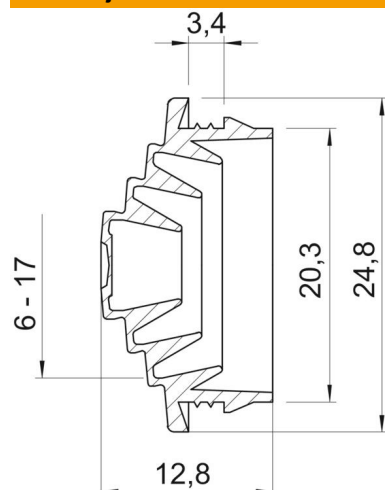

Tehnicki list

Utična brtva EDVS, svijetlosiva

Broj artikla: 2012375

Čep se može odrezati i tako prilagoditi dotičnom promjeru kabla.

EVA Etilenvinilacetat

Referentni podaci

Broj artikla	2012375
Tip	EDVS M20 LGR
Opis 1	Utična brtva
Proizvođač:	OBO
Dimenzija	M20
Boja	svijetlo siva; RAL 7035
Materijal	Etilenvinilacetat
Najmanja prodajna jedinica	100
Jedinica količine	Komad
Težina	0,117 kg
Jedinica za težinu	kg/100 kom.

Tehnicki list

Utična brtva EDVS, svijetlosiva

Broj artikla: 2012375

Dimenzije

Mjera A	3,4 mm
Mjera D1	24,8 mm
Mjera D2	20,3 mm
Mjera D3	6 mm
Maß D4	10 mm
Mjera D5	15 mm
Mjera D6	17
Mjera L	12,8 mm
Mjera t	3,4 mm

Tehnički podaci

Izvedba	izrezivo
vatrootporan	prema VDE 0471/DIN 695 dio 2-1, temperatura ispitivanja 650°C
za maks. promjer	17 mm
za min. promjer	0 mm
Veličina	M20
bez halogena	da
Nazivni promjer	20 mm
Stupanj zaštite	IP54