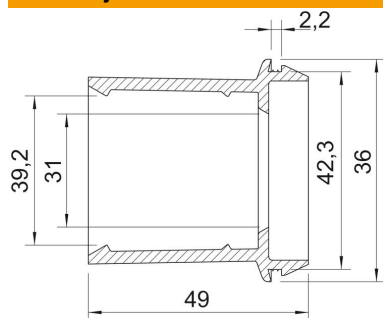

Tehnicki list

Utična brtva EDR, svijetlosive boje

Broj artikla: 2011546

Utična brtva za razvodne kutije za izravni prihvat metričkih cijevi

TPE Termoplastični elastomer

Referentni podaci

Broj artikla	2011546
Tip	EDR 40 32-40 LGR
Opis 1	Utična brtva
Opis 2	za cijevi
Proizvođač:	OBO
Dimenzija	Ø40/32-40
Boja	svijetlo siva; RAL 7035
Materijal	Termoplastični elastomer
Najmanja prodajna jedinica	25
Jedinica količine	Komad
Težina	2,2 kg
Jedinica za težinu	kg/100 kom.

Tehnicki list

Utična brtva EDR, svijetlosive boje

Broj artikla: 2011546

Dimenzije

Mjera A	2,2 mm
Mjera D1	46 mm
Mjera D2	42,3 mm
Mjera D3	31 mm
Maß D4	39,2 mm
Mjera L	49 mm

Tehnički podaci

Izvedba	otvoreno
za maks. promjer	40 mm
za min. promjer	32 mm
za maks. debljinu zida	2,2
za debljinu zida min.	2,2
Veličina	M40
bez halogena	da
Nazivni promjer	40 mm
Stupanj zaštite	IP55