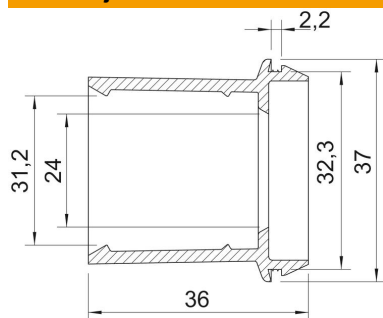

Tehnicki list

Utična brtva EDR, svijetlosive boje

Broj artikla: 2011530

Utična brtva za razvodne kutije za izravni prihvat metričkih cijevi

TPE Termoplastični elastomer

Referentni podaci

Broj artikla	2011530
Tip	EDR 32 25-32 LGR
Opis 1	Utična brtva
Opis 2	za cijevi
Proizvođač:	OBO
Dimenzija	Ø32/25-32
Boja	svijetlo siva; RAL 7035
Materijal	Termoplastični elastomer
Najmanja prodajna jedinica	50
Jedinica količine	Komad
Težina	1,17 kg
Jedinica za težinu	kg/100 kom.

Tehnicki list

Utična brtva EDR, svijetlosive boje

Broj artikla: 2011530

Dimenzije

Mjera A	2,2 mm
Mjera D1	37 mm
Mjera D2	32,3 mm
Mjera D3	24 mm
Maß D4	31,2 mm
Mjera L	36 mm

Tehnički podaci

Izvedba	otvoreno
za maks. promjer	32 mm
za min. promjer	25 mm
za maks. debljinu zida	2,2
za debljinu zida min.	2,2
Veličina	M32
bez halogena	da
Nazivni promjer	32 mm
Stupanj zaštite	IP55