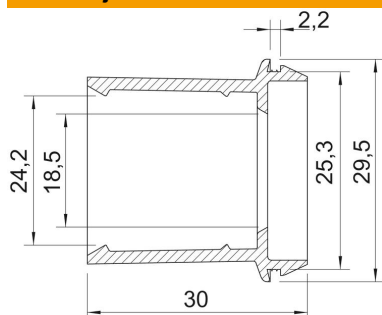

Tehnicki list

Utična brtva EDR, svijetlosive boje

Broj artikla: 2011514

Utična brtva za razvodne kutije za izravni prihvat metričkih cijevi

TPE Termoplastični elastomer

Referentni podaci

Broj artikla	2011514
Tip	EDR 25 20-25 LGR
Opis 1	Utična brtva
Opis 2	za cijevi
Proizvođač:	OBO
Dimenzija	Ø25/20-25
Boja	svijetlo siva; RAL 7035
Materijal	Termoplastični elastomer
Najmanja prodajna jedinica	50
Jedinica količine	Komad
Težina	0,68 kg
Jedinica za težinu	kg/100 kom.

Tehnicki list

Utična brtva EDR, svijetlosive boje

Broj artikla: 2011514

Dimenzije

Mjera A	2,2 mm
Mjera D1	29,5 mm
Mjera D2	25,3 mm
Mjera D3	18,5 mm
Maß D4	24,2 mm
Mjera L	30 mm

Tehnički podaci

Izvedba	otvoreno
za maks. promjer	25 mm
za min. promjer	20 mm
za maks. debljinu zida	2,2
za debljinu zida min.	2,2
Veličina	M25
bez halogena	da
Nazivni promjer	25 mm
Stupanj zaštite	IP55