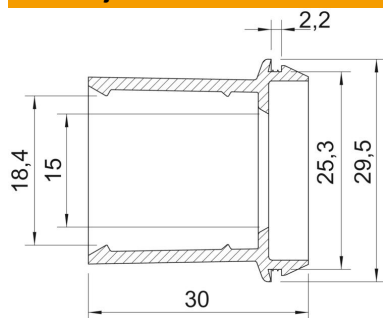

## Referentni podaci

Broj artikla	2011506
Tip	EDR 25 16-20 LGR
Opis 1	Utična brtva
Opis 2	za cijevi
Proizvođač:	OBO
Dimenzija	Ø25/16-20
Boja	svijetlo siva; RAL 7035
Materijal	Termoplastični elastomer
Najmanja prodajna jedinica	50
Jedinica količine	Komad
Težina	0,52 kg
Jedinica za težinu	kg/100 kom.

## Dimenzije

Mjera A	2,2 mm
Mjera D1	29,5 mm
Mjera D2	25,3 mm
Mjera D3	15 mm
Maß D4	18,4 mm
Mjera L	30 mm

## Tehnički podaci

Izvedba	otvoreno
za maks. promjer	20 mm
za min. promjer	16 mm
za maks. debljinu zida	2,2
za debljinu zida min.	2,2
Veličina	M25
bez halogena	da
Nazivni promjer	25 mm
Stupanj zaštite	IP55