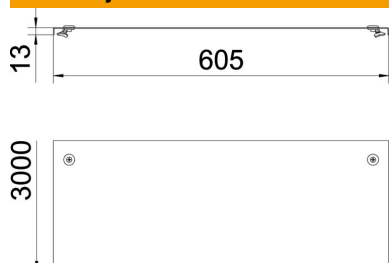

Referentni podaci

Broj artikla	6052606
Opis 1	Poklopac sa zasunom
Opis 2	za kabelaški kanal i ljestve
Proizvođač:	OBO
Dimenzija	600x3000
Materijal	Čelik
Površina	pocinčano
Norma površine	DIN EN 10346
Najmanja prodajna jedinica	3
Jedinica količine	Metar
Težina	741 kg
Jedinica za težinu	kg/100 m

Tehnicki list

Poklopac sa zasunom

Broj artikla: 6052606

Dimenzije

Duljina	3.000 mm
Duljina	10 ft
Širina	600 mm
Širina	24 in
Visina	35 mm
Debljina lima	0,05 in
Debljina lima	1,25 mm
Mjera B	600 mm
Mjera H	15 mm