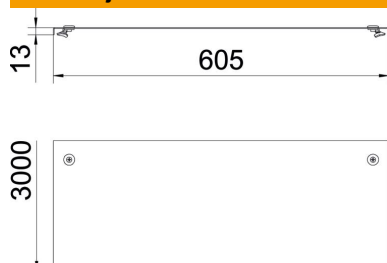

Tehnicki list

Poklopac sa zasunima DD

Broj artikla: 6052724

Poklopac sa zasunima za kableske police i ljestve.
Utisnuto ojačanje od 500 mm širine.
Kod primjene poklopaca u vanjskom području potrebne su dodatne mjere zaštite od vremenskih utjecaja.

St Čelik

DD hladno pocinčano cink/aluminij, Double Dip

Referentni podaci

Broj artikla	6052724
Tip	DRL 600 DD
Opis 1	Poklopac sa zasunom
Opis 2	za kableski kanal i ljestve
Proizvođač:	OBO
Dimenzija	600x3000
Materijal	Čelik
Površina	hladno pocinčano cink/aluminij, Double Dip
Norma površine	DIN EN 10346
Najmanja prodajna jedinica	3
Jedinica količine	Metar
Težina	744,57 kg
Jedinica za težinu	kg/100 m

Tehnicki list

Poklopac sa zasunima DD

Broj artikla: 6052724

Dimenzije

Duljina	3.000 mm
Duljina	10 ft
Širina	600 mm
Širina	24 in
Visina	35 mm
Debljina lima	0,05 in
Debljina lima	1,25 mm
Mjera B	600 mm
Mjera H	15 mm