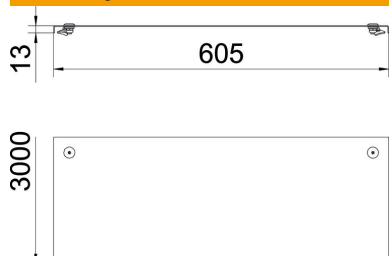

#### Referentni podaci

Broj artikla	6052975
Tip	DRL 600 A2
Opis 1	Poklopac sa zasunom
Opis 2	za kabelski kanal i ljestve
Proizvođač:	OBO
Dimenzija	600x3000
Materijal	Nehrđajući čelik 1.4301
Površina	površina naknadno obrađena
Norma površine	
Najmanja prodajna jedinica	3
Jedinica količine	Metar
Težina	743,24 kg
Jedinica za težinu	kg/100 m

### Dimenzije

Duljina	3.000 mm
Širina	600 mm
Visina	35 mm
Debljina lima	1,25 mm
Mjera B	600 mm
Mjera H	15 mm