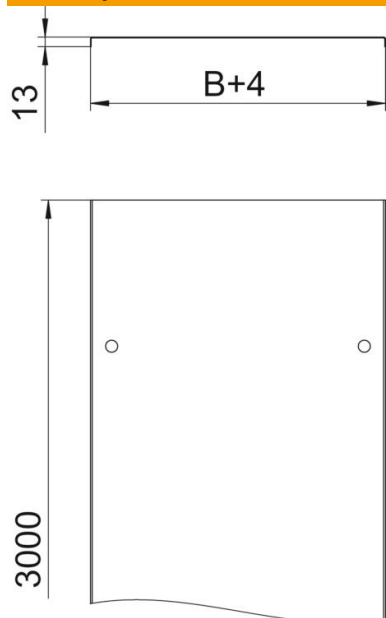

Poklopac sa zasunima za kabelaške police i ljestve.
Utisnuto ojačanje od 500 mm širine.
Kod primjene poklopaca u vanjskom području potrebne su dodatne mjere zaštite od vremenskih utjecaja.

St Čelik

FS galvanski pocinčano

Referentni podaci

Broj artikla	6052401
Opis 1	Poklopac sa zasunom
Opis 2	za kabelaški kanal i ljestve
Proizvođač:	OBO
Dimenzija	400x3000
Materijal	Čelik
Površina	pocinčano
Norma površine	DIN EN 10346
Najmanja prodajna jedinica	3
Jedinica količine	Metar
Težina	338,67 kg
Jedinica za težinu	kg/100 m

Tehnicki list

Poklopac sa zasunom

Broj artikla: 6052401

Dimenzije

Duljina	3.000 mm
Duljina	10 ft
Širina	400 mm
Širina	16 in
Visina	35 mm
Debljina lima	0,04 in
Debljina lima	1 mm
Mjera B	400 mm
Mjera H	15 mm