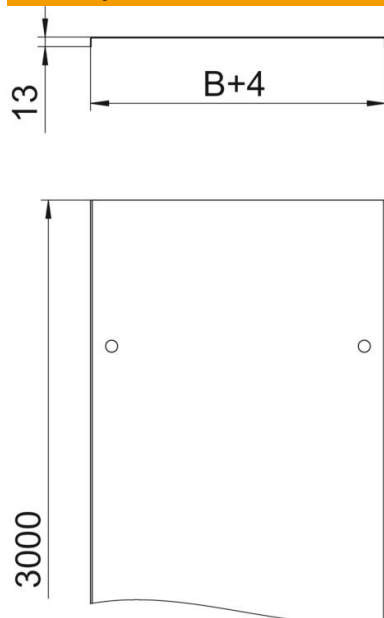

### Referentni podaci

Broj artikla	6052715
Tip	DRL 400 DD
Opis 1	Poklopac sa zasunom
Opis 2	za kableski kanal i ljestve
Proizvođač:	OBO
Dimenzija	400x3000
Materijal	Čelik
Površina	hladno pocinčano cink/aluminij, Double Dip
Norma površine	DIN EN 10346
Najmanja prodajna jedinica	3
Jedinica količine	Metar
Težina	342,07 kg
Jedinica za težinu	kg/100 m

### Dimenzije

Duljina	3.000 mm
Duljina	10 ft
Širina	400 mm
Širina	16 in
Visina	35 mm
Debljina lima	0,04 in
Debljina lima	1 mm
Mjera B	400 mm
Mjera H	15 mm