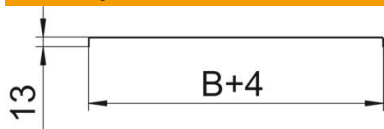

### Referentni podaci

Broj artikla	6052932
Tip	DRL 400 A2
Opis 1	Poklopac sa zasunom
Opis 2	za kabelski kanal i ljestve
Proizvođač:	OBO
Dimenzija	400x3000
Materijal	Nehrđajući čelik 1.4301
Površina	površina naknadno obrađena
Norma površine	
Najmanja prodajna jedinica	3
Jedinica količine	Metar
Težina	340,4 kg
Jedinica za težinu	kg/100 m

### Dimenzije

Duljina	3.000 mm
Širina	400 mm
Visina	35 mm
Debljina lima	1 mm
Mjera B	400 mm
Mjera H	15 mm