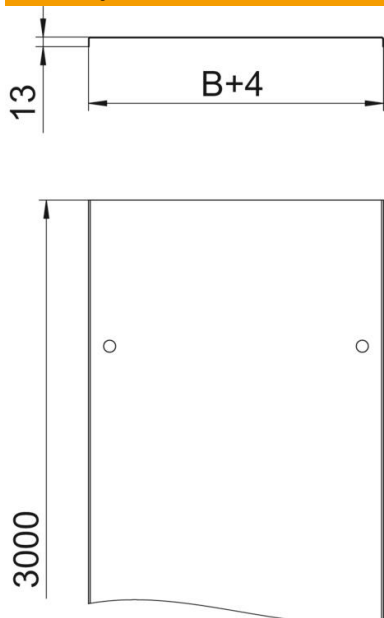

Poklopac za kabelsku policu i ljestve s 3 para zasuna.
Utisnuto ojačanje od 500 mm širine.
Kod primjene poklopaca u vanjskom području potrebne su dodatne mjere zaštite od vremenskih utjecaja.

St Čelik

FT vruće pocinčano

Referentni podaci

Broj artikla	6051383
Tip	DRL 300 FT
Opis 1	Poklopac sa zasunom
Opis 2	za kabelski kanal i ljestve
Proizvođač:	OBO
Dimenzija	300x3000
Materijal	Čelik
Površina	vruće pocinčano
Norma površine	DIN EN ISO 1461
Najmanja prodajna jedinica	3
Jedinica količine	Metar
Težina	289 kg
Jedinica za težinu	kg/100 m

Tehnicki list

Poklopac za zasunom FT

Broj artikla: 6051383

Dimenzije

Duljina	3.000 mm
Duljina	10 ft
Širina	300 mm
Širina	12 in
Visina	13 mm
Debljina lima	0,04 in
Debljina lima	1 mm
Mjera B	300 mm

Tehnički podaci