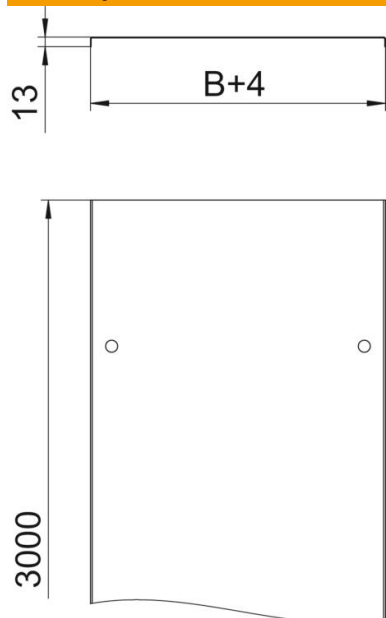

Poklopac sa zasunima za kabelaške police i ljestve.
Utisnuto ojačanje od 500 mm širine.
Kod primjene poklopaca u vanjskom području potrebne su dodatne mjere zaštite od vremenskih utjecaja.

St Čelik

FS galvanski pocinčano

Referentni podaci

Broj artikla	6052304
Opis 1	Poklopac sa zasunom
Opis 2	za kabelaški kanal i ljestve
Proizvođač:	OBO
Dimenzija	300x3000
Materijal	Čelik
Površina	pocinčano
Norma površine	DIN EN 10346
Najmanja prodajna jedinica	3
Jedinica količine	Metar
Težina	259,334 kg
Jedinica za težinu	kg/100 m

Tehnicki list

Poklopac sa zasunom

Broj artikla: 6052304

Dimenzije

Duljina	3.000 mm
Duljina	10 ft
Širina	300 mm
Širina	12 in
Visina	35 mm
Debljina lima	0,04 in
Debljina lima	1 mm
Mjera B	300 mm
Mjera H	15 mm