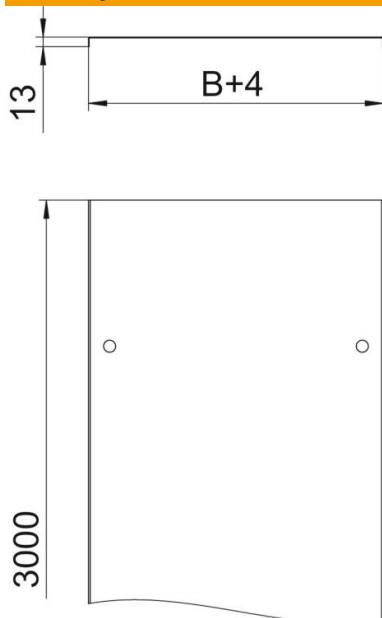

### Referentni podaci

Broj artikla	6052712
Tip	DRL 300 DD
Opis 1	Poklopac sa zasunom
Opis 2	za kableski kanal i ljestve
Proizvođač:	OBO
Dimenzija	300x3000
Materijal	Čelik
Površina	hladno pocinčano cink/aluminij, Double Dip
Norma površine	DIN EN 10346
Najmanja prodajna jedinica	3
Jedinica količine	Metar
Težina	263,34 kg
Jedinica za težinu	kg/100 m

### Dimenzije

Duljina	3.000 mm
Duljina	10 ft
Širina	300 mm
Širina	12 in
Visina	35 mm
Debljina lima	0,04 in
Debljina lima	1 mm
Mjera B	300 mm
Mjera H	15 mm