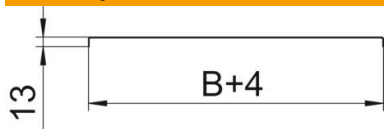

2B neprerađen, naknadno obrađen

Referentni podaci

Broj artikla	6052908
Tip	DRL 300 A2
Opis 1	Poklopac sa zasunom
Opis 2	za kabelski kanal i ljestve
Proizvođač:	OBO
Dimenzija	300x3000
Materijal	Nehrđajući čelik 1.4301
Površina	površina naknadno obrađena
Norma površine	
Najmanja prodajna jedinica	3
Jedinica količine	Metar
Težina	262,24 kg
Jedinica za težinu	kg/100 m

Tehnicki list

Poklopac sa zasunom A2

Broj artikla: 6052908

Dimenzije

Duljina	3.000 mm
Širina	300 mm
Visina	35 mm
Debljina lima	1 mm
Mjera B	300 mm
Mjera H	15 mm

Tehnički podaci

Broj zasuna	6 St.
Vrsta pričvršćivanja	Zasun
Očuvanje funkcije	ne
Prikladno za mrežni kanal	ne
Prikladno za kabelaške ljestve	da
Prikladno za kabelašku policu	da
Nehrđajući plemeniti čelik, obrađen	ne