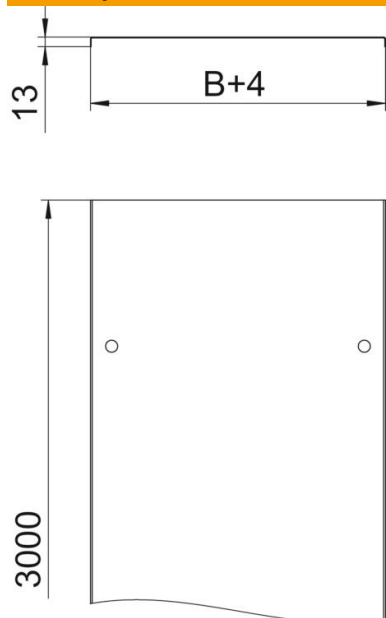

#### Referentni podaci

Broj artikla	6052207
Opis 1	Poklopac sa zasunom
Opis 2	za kabelaški kanal i ljestve
Proizvođač:	OBO
Dimenzija	200x3000
Materijal	Čelik
Površina	pocinčano
Norma površine	DIN EN 10346
Najmanja prodajna jedinica	3
Jedinica količine	Metar
Težina	181,34 kg
Jedinica za težinu	kg/100 m

### Dimenzije

Duljina	3.000 mm
Duljina	10 ft
Širina	200 mm
Širina	8 in
Visina	35 mm
Debljina lima	0,04 in
Debljina lima	1 mm
Mjera B	200 mm
Mjera H	15 mm