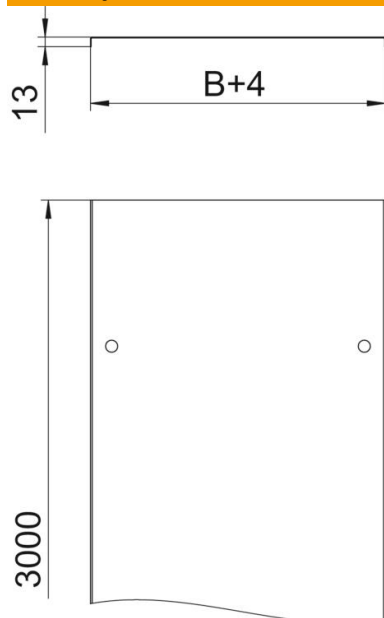

Tehnicki list

Poklopac sa zasunima DD

Broj artikla: 6052709

Poklopac sa zasunima za kabelaške police i ljestve.
Utisnuto ojačanje od 500 mm širine.
Kod primjene poklopaca u vanjskom području potrebne su dodatne mjere zaštite od vremenskih utjecaja.

St Čelik

DD hladno pocinčano cink/aluminij, Double Dip

Referentni podaci

Broj artikla	6052709
Tip	DRL 200 DD
Opis 1	Poklopac sa zasunom
Opis 2	za kabelaški kanal i ljestve
Proizvođač:	OBO
Dimenzija	200x3000
Materijal	Čelik
Površina	hladno pocinčano cink/aluminij, Double Dip
Norma površine	DIN EN 10346
Najmanja prodajna jedinica	3
Jedinica količine	Metar
Težina	185 kg
Jedinica za težinu	kg/100 m

Tehnicki list

Poklopac sa zasunima DD

Broj artikla: 6052709

Dimenzije

Duljina	3.000 mm
Duljina	10 ft
Širina	200 mm
Širina	8 in
Visina	35 mm
Debljina lima	0,04 in
Debljina lima	1 mm
Mjera B	200 mm
Mjera H	15 mm